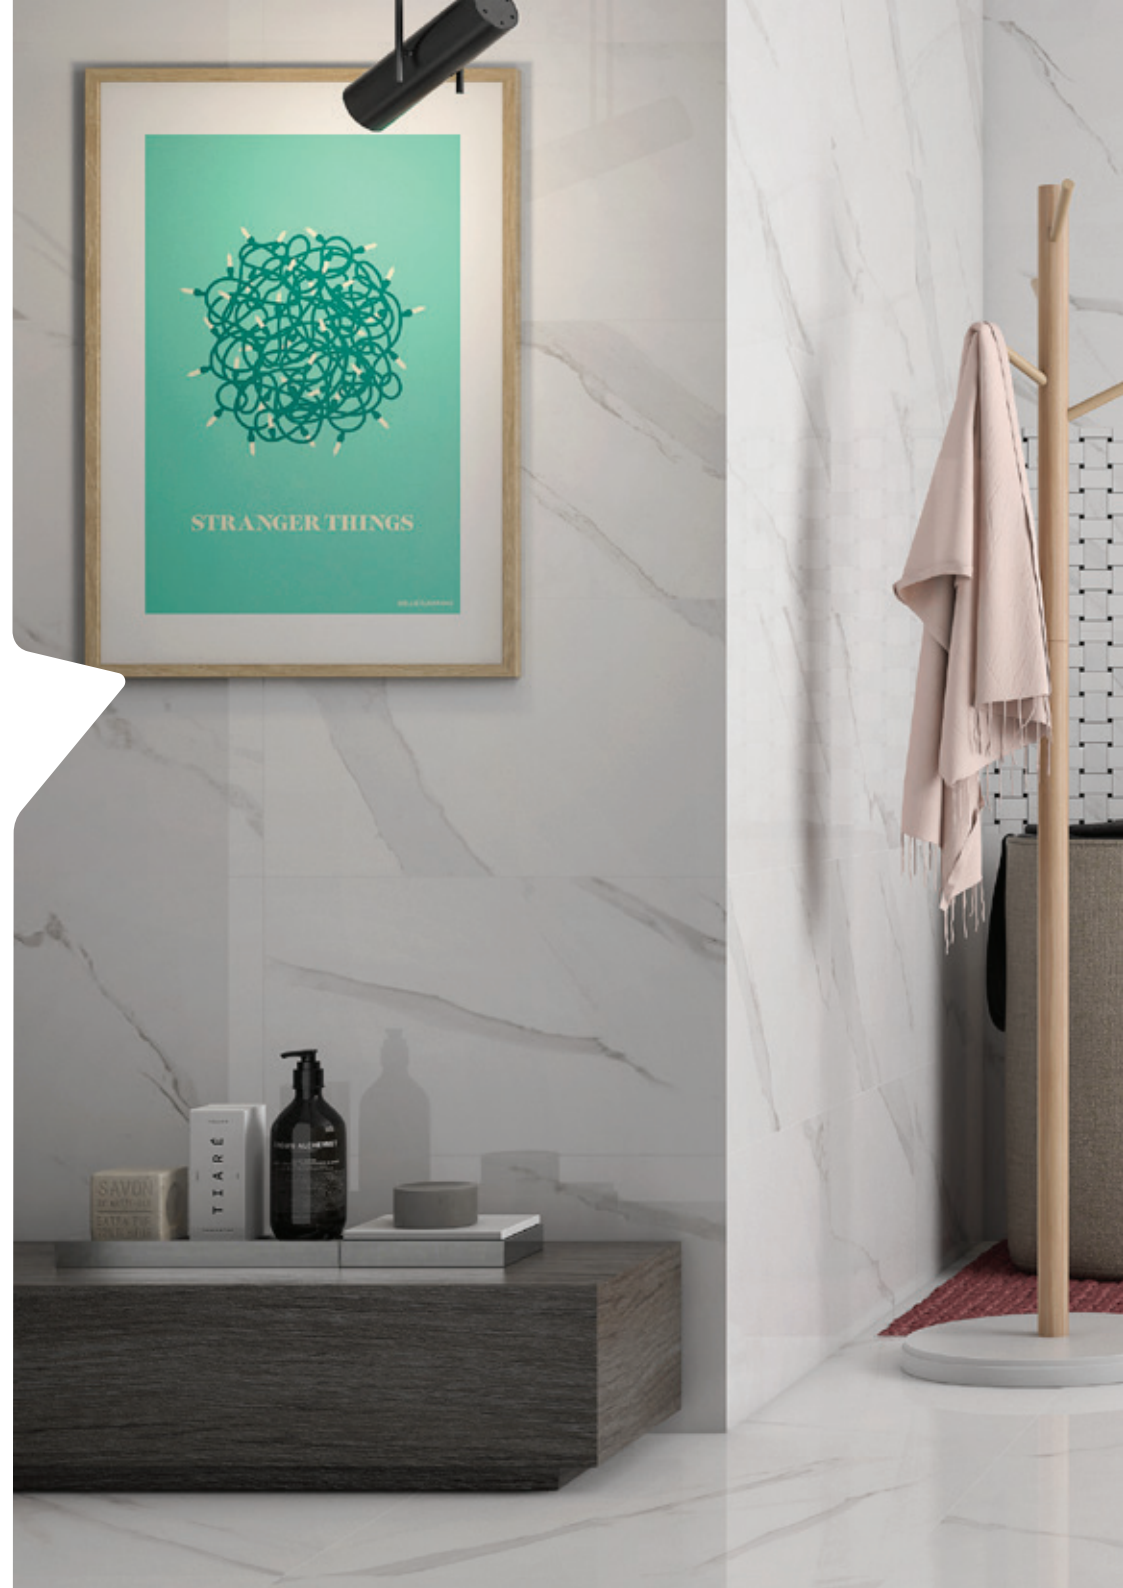

NOCE

Cikkszám:
01-302-160-8002
Méret:
45 x 45 cm

geotiles
SMART DESIGN

MÁRVÁNY HATÁSÚ BURKOLATOK - FÉNYŰZŐ MILIÓ

GEOTILES NEPTUNE

NEPTUNE BLANCO

Cikkszám:
01-302-012-846
Méret:
45 x 45 cm

geotiles
SMART DESIGN