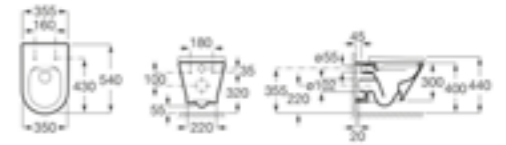

The Gap Round fali WC

☐ Fehér – UH-658300