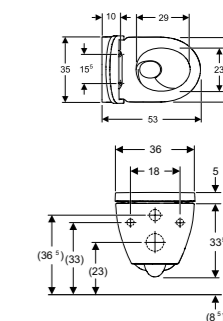

Acanto mélyöblítésű fali WC készlet

▪ Zárt forma, TurboFlush, WC-ülőkével

☐ Fehér – UH-764241