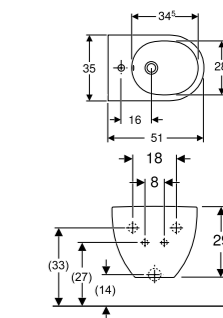

▪ Zárt forma, TurboFlush, WC-ülőkével

Fehér – UH-764241

Acanto fali bidé

▪ Zárt forma, 35x29x51cm, túlfolyóval

Fehér – UH-485473

Icon mélyöblítésű fali WC

- Részben zárt forma, 6 l, öblítőperem nélkül, Rimfree