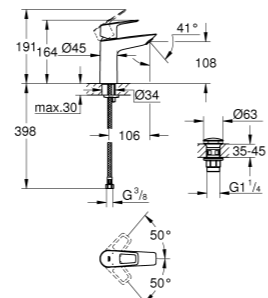

BauLoop M-es mosdócsaptelep
Click-clack leeresztővel

■ Króm – UH-671137