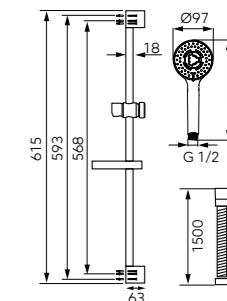

**TUTTI zuhanyzett
3 funkciós kézizuhannyal**

■ Króm – UH-458287