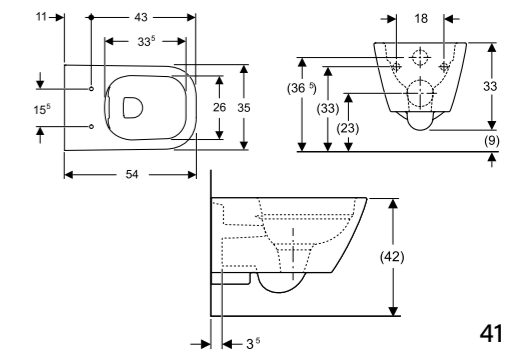

Smyle Square mélyöblítésű fali WC

- Zárt formájú, Rimfree, 35x33x54 cm

- ☐ Fehér – UH-485148