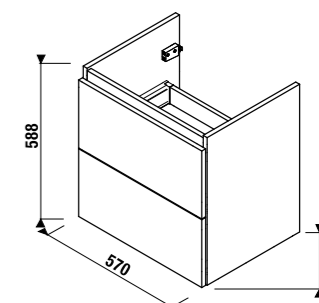

Jika Cubito Pure alsószekrény

▪ 1 fiók, 60 cm

Fehér – UH-251534

Jika Mio alsószekrény

▪ 60 cm

Fehér – UH-478168

Laufen Pro vékony mosdó alsószekrénnel

▪ 60x50 cm, 1 nyitott csaplyukkal, 1 fiókkal