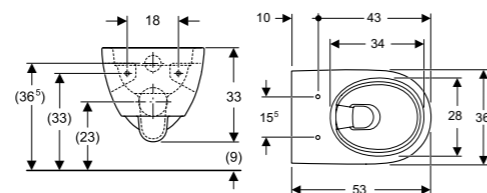

Selnova mélyöblítésű fali WC

- Részben zárt forma, rimfree

- ☐ Fehér – UH-541789