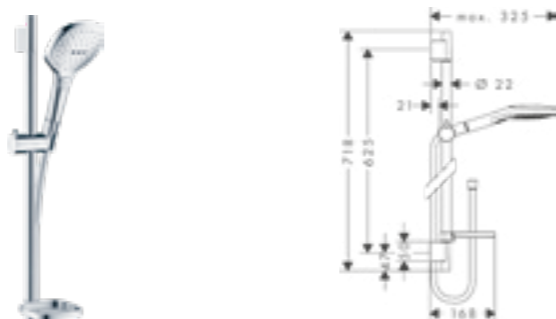

Raindance Select 120 UnicaS Puro zuhanyzett

- Kézizuhany, 65 cm-es zuhanyrúd, 3 funkciós zuhanyfej, szappantartó
- Króm – UH-146035