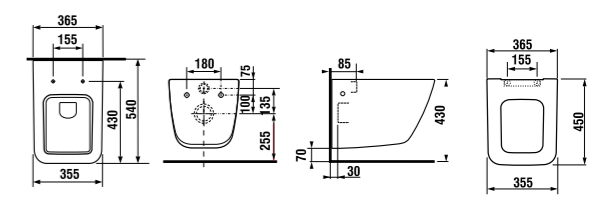

Jika Cubito Pure fali WC

- ☐ Fehér – UH-252363