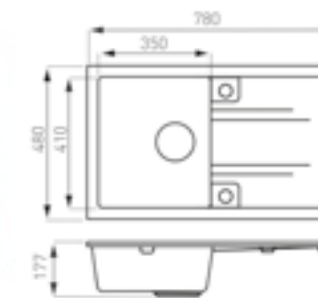

MEZZO II 1 medencés gránit mosogató csepptálcával, 48/78

- Szürke – UH-601001
- Grafit – UH-803289
- Fényes grafit – UH-713414
- Homok – UH-589838