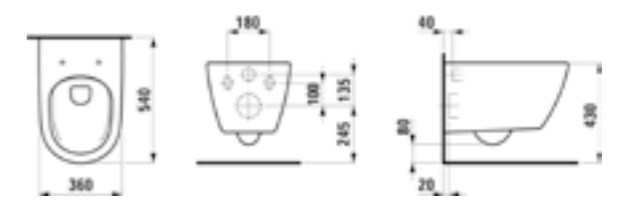

Laufen Fiora mélyöblítésű fali WC

- Rejtett rögzítés
- ☐ Fehér – UH-753065