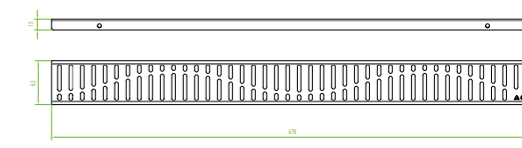

Comfort hullám mintájú zuhanyfolyóka rács

▪ Anyaga: rozsdamentes acél

Cikkszám: UH-529577, 685 mm

Cikkszám: UH-529578, 785 mm

Cikkszám: UH-529579, 885 mm