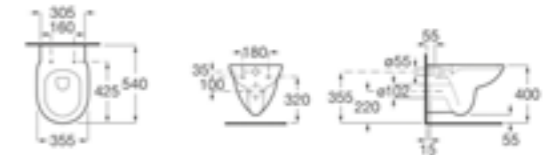

Debba Round fali WC

☐ Fehér – UH-497487