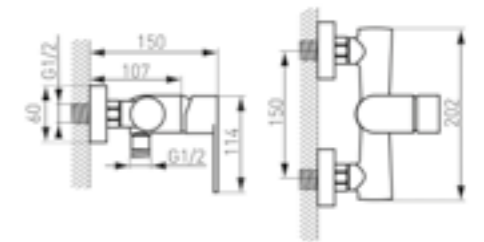

Algeo zuhanycsaptelep

■ Króm – UH-462452

■ Fekete – UH-594893

Algeo zuhanyrendszer fejzuhannyal és zuhanycsapteleppel

■ Króm – UH-350729