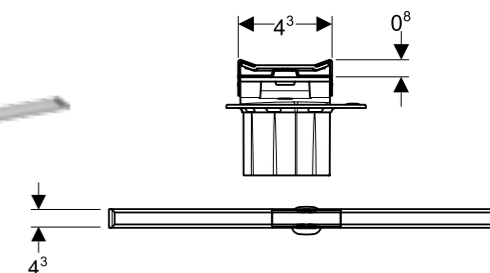

CleanLine20 zuhanyfolyóka

- Fényes/szálcsiszolt rozsdamentes acél
- L=30–90 cm

■ Acél – UH-240680

CleanLine20 zuhanyfolyóka

- Fényes/szálcsiszolt rozsdamentes acél
- L=30–130 cm

■ Acél – UH-240682

Beépítő alapkészlet