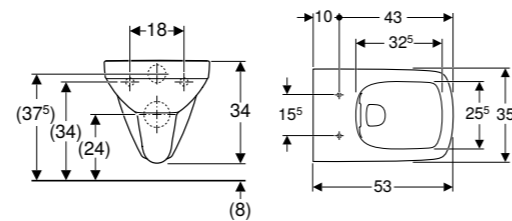

Selnova Square mélyöblítésű fali WC

- Rimfree, 35x34x53 cm

- ☐ Fehér – UH-726301