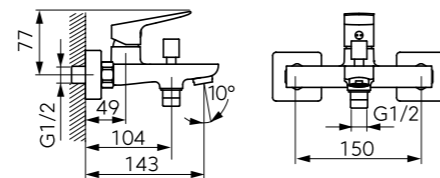

VerdeLine kádcsaptelep

■ Króm – UH-743441
■ Fekete – UH-656113