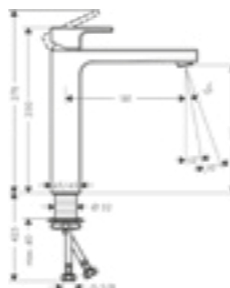

Vernis Shape 190 mosdócsaptelep

- Lefolyógarnitúra nélkül
- Króm – UH-615727