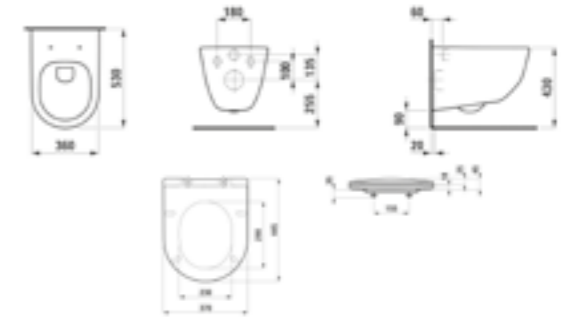

Laufen PRO fali WC Kombi-Pack

▪ A csomag tartalma: fali WC, ülőke, rögzítőkészlet, szerelő szalag

☐ Fehér – UH-404023

Rimless