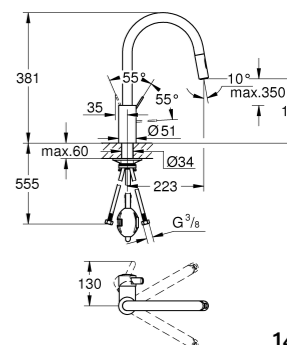

Eurosmart konyhai csaptelep

- Magas kifolyó, C-kifolyó, kihúzhatófejes

■ Króm – UH-469344