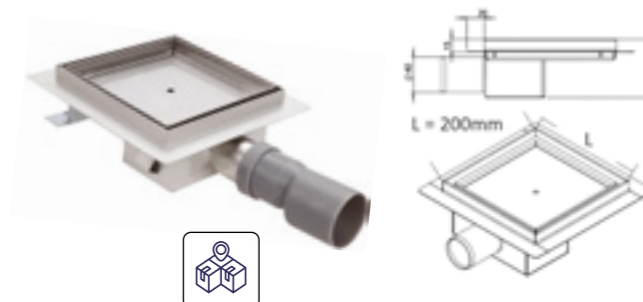

Rozsdamentes acél zuhanyfolyóka

1. Rácstal, szögletes
2. UH-804946 – rácsméret: 200x200 mm