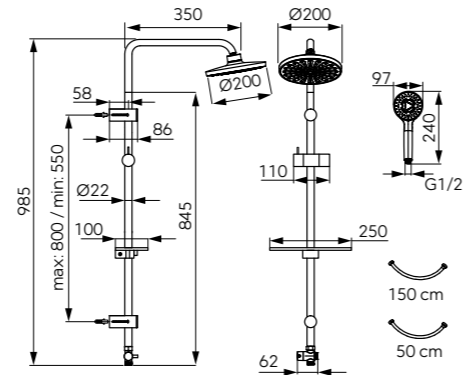

Rondo Lux zuhanyrendszer kézi- és fejuhannyal

■ Króm – UH-383624

■ Matt fekete – UH-603183