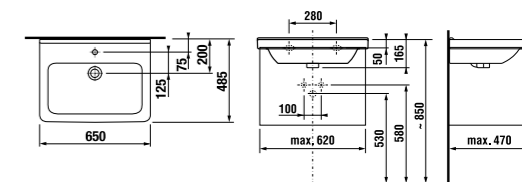

Jika Mio N mosdó

▪ 60 cm

Cikkszám: UH-478266

Smyle Square mosdó

- Csaplyuk középen, túlfolyóval, 60×16,5×48 cm
- Cikkszám: UH-485165

VariForm kerek mosdó

- Csaplyuk-peremmel, túlfolyóval, 15,8 cm
- Cikkszám: UH-485651