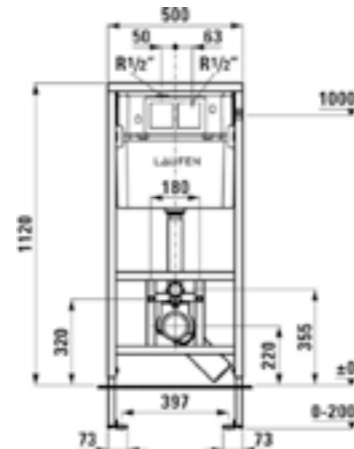

Falba építhető önhordó WC tartály

▪ Hátsó fali rögzítőkészlettel és illatosító tabletta tartóval. Öblítővíz mennyiség 6/3L (beállítható nagy: 7,5-4,5 ; kicsi: 4-2l)

☐ Fehér – UH-713053