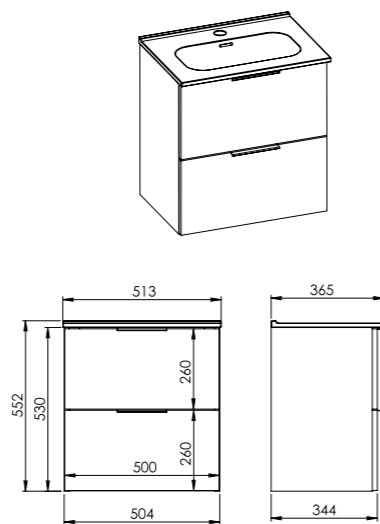

Street Plus alsószekrény szett

▪ 2 fiókkal, kerámiamosdóval,
szélessége: 50 cm, mélysége: 37 cm

- Canela oak – UH-697774
- Lincoln Walnut – UH-697778
- Magasfényű fehér – UH-668667