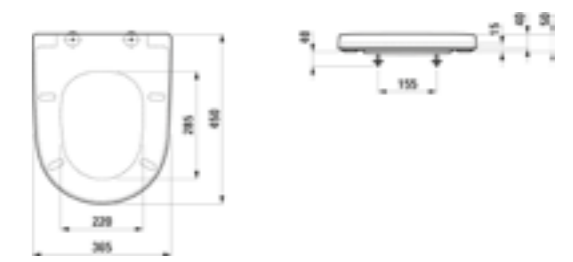

Laufen Fiora WC-ülöke

- ☐ Fehér – UH-759289