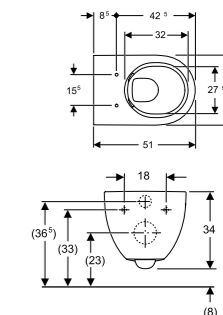

■ Króm – UH-383624

■ Matt fekete – UH-603183

Acanto mélyöblítésű fali WC

▪ Zárt forma, Rimfree, 35x34x51 cm

Fehér – UH-485472

Acanto WC-ülőke

Fehér – UH-485477

Acanto mélyöblítésű fali WC készlet