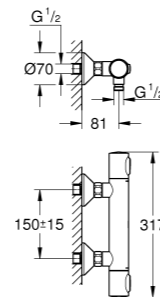

Eurosmart zuhanycsaptelep

■ Króm – UH-671411

■ Matt fekete – UH-780264

Grohtherm 500 termosztátos zuhanycsaptelep

■ Króm – UH-671482

Tempesta 110 zuhanyszett, 60 cm

▪ 1 funkciós zuhanyfej (Rain), 9,5 l/perc