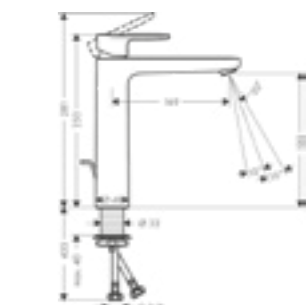

Vernis Blend 190 mosdócsaptelep

- Automata lefolyógarnitúrával
- Króm – UH-615712
- Matt fekete – UH-636162