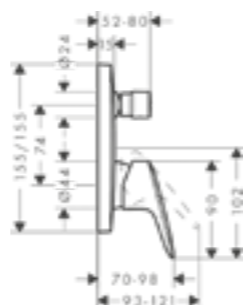

Logis falsík alatti kádcsaptelep színekészlet

■ Szögletes rozettával

■ Króm – UH-195245