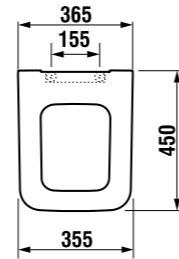

Jika Cubito Pure WC-ülőke

☐ Fehér – UH-255553