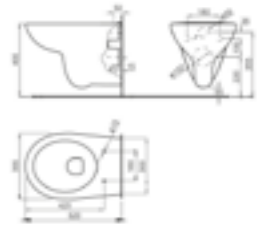

Adele mélyöblítésű fali WC

☐ Fehér – UH-527503