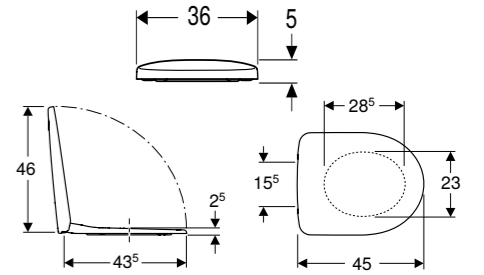

Selnova WC-ülőke

- ☐ Fehér – UH-485251