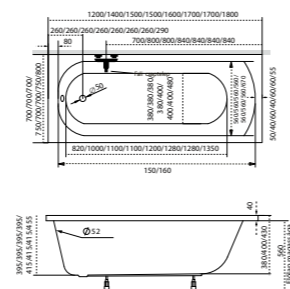

M-Acryl Mira kád

▪ A kád láb tartozék

Cikkszám: UH-352024, 140×70 cm

Cikkszám: UH-459517, 150×75 cm

Cikkszám: UH-458409, 170×75 cm

Cikkszám: UH-615767, 180×80 cm

M-Acryl 64 kád láb

▪ Peremrögzítővel