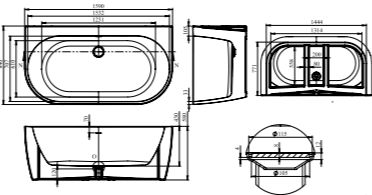

Prestige New Velvet akril kád

- 160×85 cm, kád lábbal,
  króm Click-Clack le- és túlfolyóval

- ☐ Fehér előlappal – UH-773140
- ☒ Fekete előlappal* – UH-775997

* Csak rendelésre!