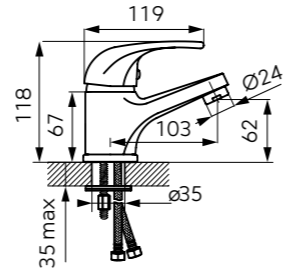

Vasto mosdócsaptelep automata leeresztővel

■ Króm – UH-460704