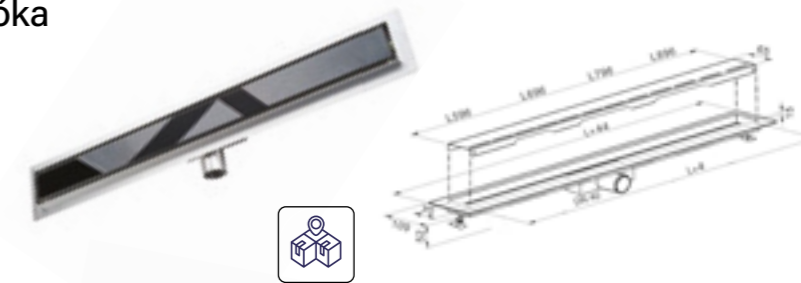

Rozsdamentes acél zuhanyfolyóka

- Rácstal

■ Black Glass (fekete üveg) betéttel:
UH-804942 – rácshossz: 696 mm
UH-804943 – rácshossz: 796 mm

□ White Glass (fehér üveg) betéttel:
UH-804944 – rácshossz: 696 mm
UH-804945 – rácshossz: 796 mm