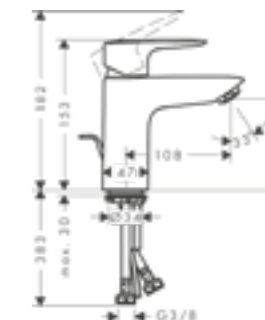

MySport 100 mosdócsaptelep

■ Automata lefolyógarnitúrával

■ Króm – UH-497984