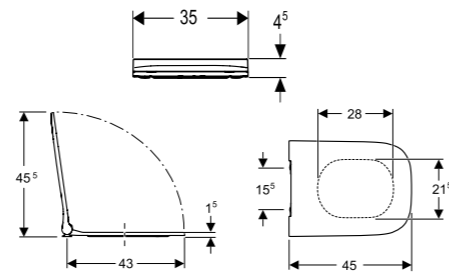

Smyle Square mélyöblítésű fali WC

- Zárt formájú, Rimfree, 35x33x54 cm

- Fehér – UH-485148

Smyle Square WC-ülőke

▪ Keskeny, sandwich kivitelű

☐ Fehér – UH-485581

Smyle Square falí bidé

▪ Zárt forma, túlfolyó látható, 35x26x54 cm