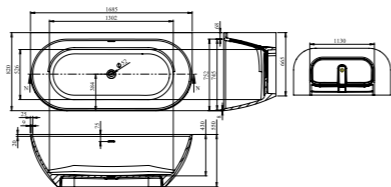

Prestige
MACRYL

Prestige Rose műmárvány kád

- 168×82 cm, kád lábbal,
  króm Click-Clack leeresztővel

- ☐ Fehér előlappal – UH-776009
- ☒ Fekete előlappal* – UH-776010

* Csak rendelésre!