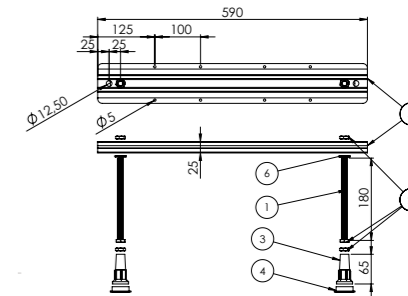

M-Acryl 64 kád láb

▪ Peremrögzítővel

Cikkszám: UH-263954