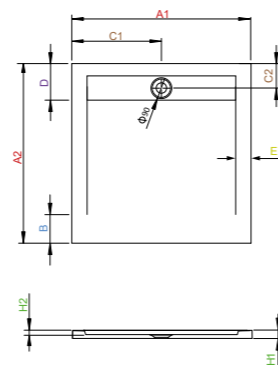

Radaway Teos C lapos zuhanytálca

▪ Szifonnal, más színben is rendelhető

- ☐ Fehér – UH-491732,
  900×900×40 mm

TEOS C	A1	A2	B	C1	C2	D	E	H1	H2
90x90	9009	00	150	4502	130	00	55	30	15