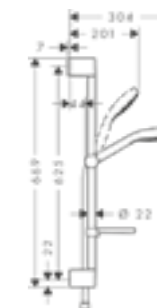

Croma Select E Vario zuhanykészlet

- 65 cm-es zuhanyrúddal és szappantartóval
- Króm – UH-193021