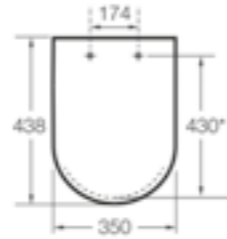

Debba Round WC-ülőke

☐ Fehér – UH-497489