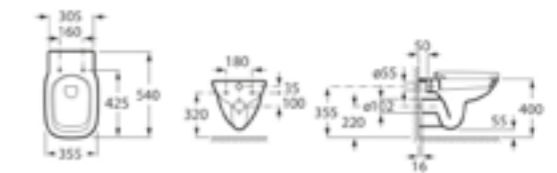

Debba fali WC

☐ Fehér – UH-497486