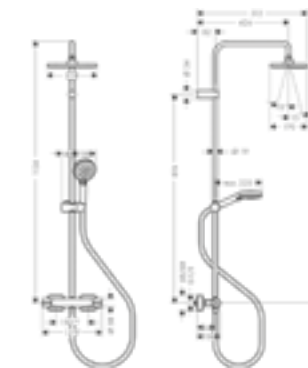

Vernis Shape 230 zuhanyrendszer, fejuhannyal és zuhanycsapteleppel

- 1 funkciós zuhanyfej, termosztáttal
- Króm – UH-635566