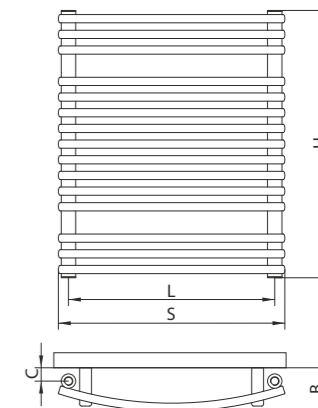

B= 120 ÷ 140 mm
C= 40 ÷ 60 mm

H [mm]	S [mm]	L [mm]
496	550	500
648	550	500
838	550	500
1028	550	500
1180	550	500
1408	550	500
1666	550	500

IKONOK

Közép alsó bekötéssel szerelhető

Alsó bekötéssel szerelhető