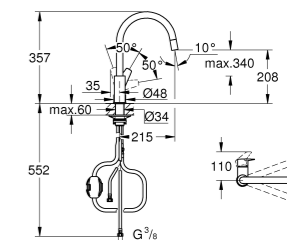

BauEdge konyhai csaptelep

- Magas kifolyó, C-kifolyó, kihúzható gyöngyöztető

■ Króm – UH-753481

BauLoop konyhai csaptelep

- Magas kifolyó, C-kifolyó

■ Króm – UH-530627

Eurosmart konyhai csaptelep

- Alacsony kifolyó, kihúzhatófejes

■ Króm – UH-603443

Eurosmart konyhai csaptelep

- Magas kifolyó, C-kifolyó, kihúzhatófejes

■ Króm – UH-469344