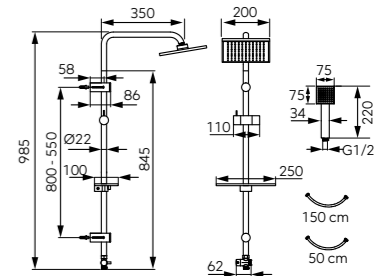

Squerto Lux zuhanyrendszer kézi- és fejzuhannyal

■ Króm – UH-461837
■ Matt fekete – UH-630779