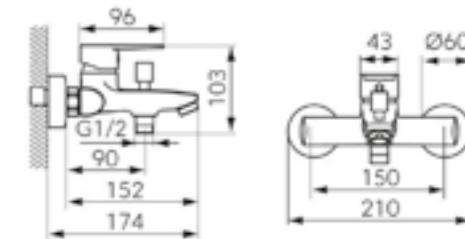

■ Króm – UH-389652

**Ritto mosdócsaptelep
click-clack leeresztővel**

■ Króm – UH-803264

Ritto kádcsaptelep

■ Króm – UH-803266

Ritto zuhanycsaptelep

■ Króm – UH-803268

**TUTTI zuhanyzett
3 funkciós kézizuhannyal**