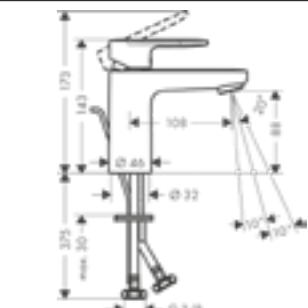

Vernis Blend 100 mosdócsaptelep

- Automata lefolyógarnitúrával
- Króm – UH-615709
- Matt fekete – UH-634416