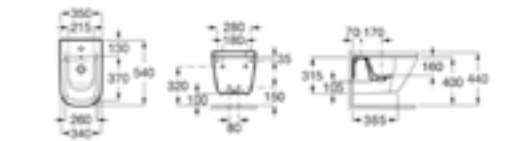

The Gap fali bidé

☐ Fehér – UH-185551