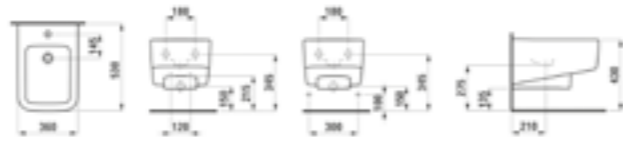

Laufen Pro S falı bide

☐ Fehér – UH-254612