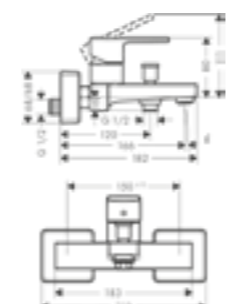

Vernis Shape kádcsaptelep

- Króm – UH-615730
- Matt fekete – UH-636204