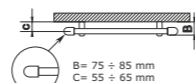

Dora Ep elektromos törölközőszárító radiátor

- ☐ Fehér – UH-803860, 550×870 mm, 300W, glikollal
- ☐ Fehér – UH-803860, 550×870 mm, 300W, desztillált vízzel
- ☐ Fehér – UH-603597, 550×1060 mm, 600W, glikollal
- ☐ Fehér – UH-754208, 550×1060 mm, 600W, desztillált vízzel
- ☐ Fehér – UH-603598, 550×1250 mm, 600W, glikollal
- ☐ Fehér – UH-754209, 550×1250 mm, 600W, desztillált vízzel
- ☐ Fehér – UH-603599, 550×1440 mm, 600W, glikollal
- ☐ Fehér – UH-754210, 550×1440 mm, 600W, desztillált vízzel

H [mm]	S [mm]	L [mm]
870	550	500
1060	550	500
1250	550	500
1440	550	500

Thor fürdőszobai radiátor

- ☒ Fekete – UH-803875, 530×595 mm, 210 W
- ☐ Fehér – UH-803876, 530×595 mm, 210 W
- ☒ Fekete – UH-803877, 530×910 mm, 290 W
- ☐ Fehér – UH-803878, 530×910 mm, 290 W
- ☒ Fekete – UH-803879, 530×1225 mm, 380 W
- ☐ Fehér – UH-803880, 530×1225 mm, 380 W