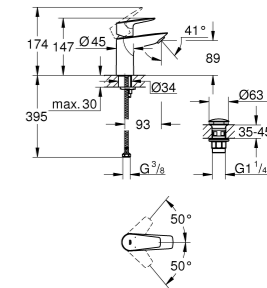

BauEdge S-es mosdócsaptelep
Click-clack leeresztővel

■ Króm – UH-604244

BauEdge kádcsaptelep

■ Króm – UH-604236

BauEdge zuhanycsaptelep

■ Króm – UH-604237