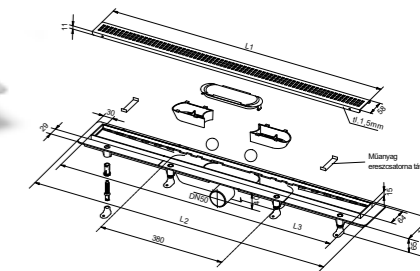

*Csak rendelésre!

További méretekben is elérhető.

FOLYÓKA

Műanyag folyóka

- Kombinált búzzárral, rozsdamentes ráccsal

UH-804955, rácshossz: 393 mm
 UH-804956, rácshossz: 543 mm
 UH-804957, rácshossz: 644 mm
 UH-804958, rácshossz: 744 mm
 UH-804959, rácshossz: 844 mm