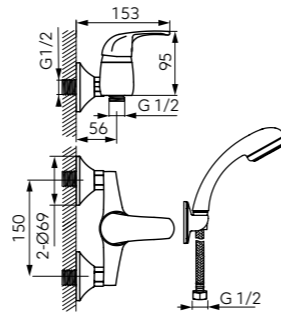

Vasto zuhanycsaptelep zuhanyzettel

■ Króm – UH-462453