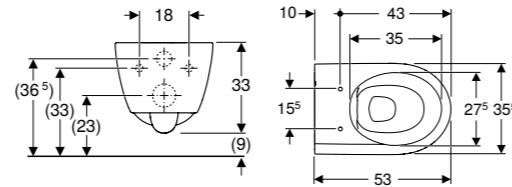

Icon mélyöblítésű fali WC

- Részben zárt forma, 6 l, öblítőperem nélkül, Rimfree

- ☐ Fehér – UH-679746
- ☐ Icon WC-ülőke – UH-542239