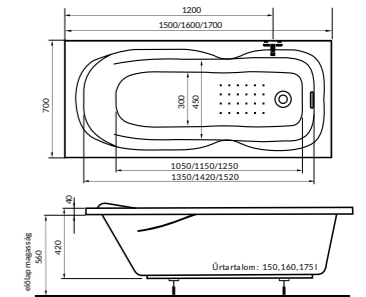

H₂O Molly egyenes kád

- Kád lábbal

Cikkszám: UH-138109, 170×70 cm