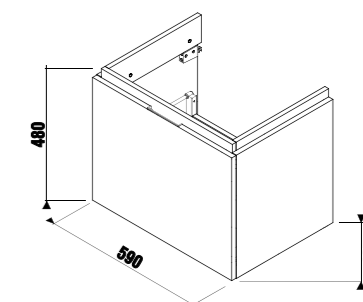

Jika Cubito Pure alsószekrény

▪ 1 fiók, 60 cm

☐ Fehér – UH-251534