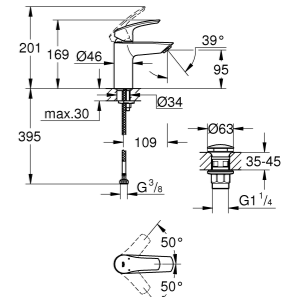

Eurosmart S-es mosdócsaptelep
Click-clack leeresztővel

■ Króm – UH-671366

■ Matt fekete – UH-767473 (húzórudas)