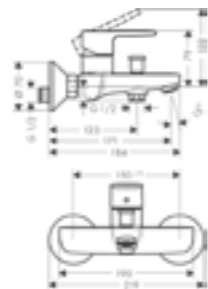

Vernis Blend kádcsaptelep

■ Króm – UH-615716