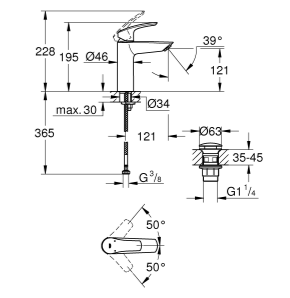

Eurosmart M-es mosdócsaptelep
Click-clack leeresztővel

■ Króm – UH-671364