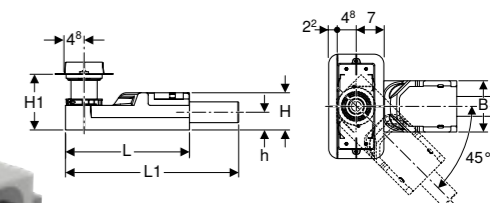

Clean Line zuhanyfolyókához

- Építési magasság: 65 mm
- Vízár magasság: 30 mm

Cikkszám: UH-240653

Beépítő alapkészlet

Clean Line zuhanyfolyókához

- Építési magasság: 90 mm
- Vízár magasság: 50 mm

Cikkszám: UH-240652