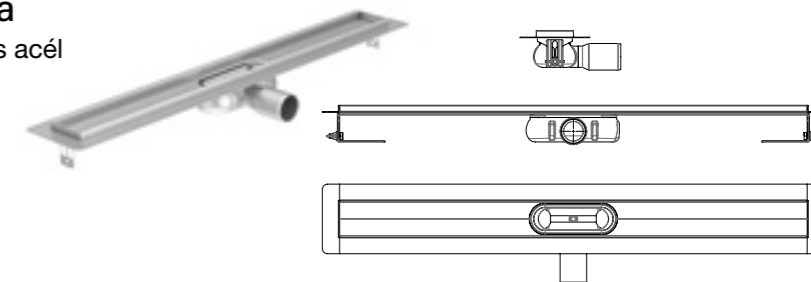

Comfort burkolható zuhanyfolyóka rács

▪ Anyaga: rozsdamentes acél

Cikkszám: UH-529595, 685 mm

Cikkszám: UH-529596, 785 mm

Cikkszám: UH-529597, 885 mm

Comfort hullám mintájú zuhanyfolyóka rács

▪ Anyaga: rozsdamentes acél

Cikkszám: UH-529577, 685 mm

Cikkszám: UH-529578, 785 mm

Cikkszám: UH-529579, 885 mm