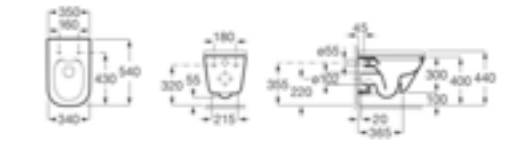

The Gap fali WC

☐ Fehér – UH-351031