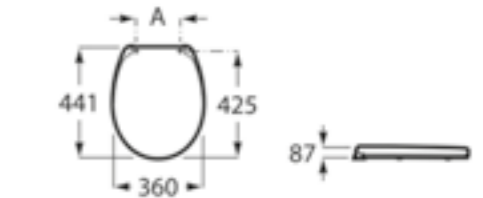

The Gap Round Slim WC-ülőke

☐ Fehér – UH-415193