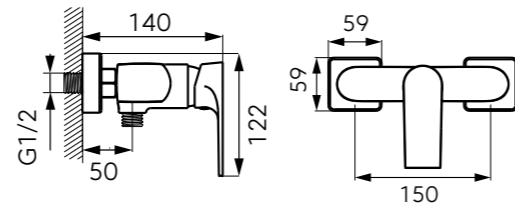

Algeo Square zuhanycsaptelep

■ Króm – UH-389652