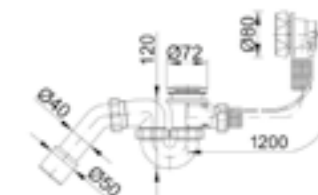

Cikkszám: UH-138038

M-Acryl Linea aszimmetrikus kád

▪ A kád láb tartozék

Cikkszám: UH-138060, jobb, 150×70×85 cm

Cikkszám: UH-490555, jobb, 160×70/85 cm

Cikkszám: UH-138059, bal, 170×70×85 cm

TÉRBENÁLLÓ KÁD