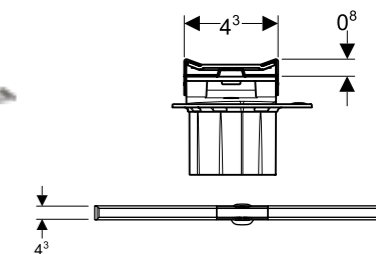

CleanLine20 zuhanyfolyóka

- Fényes/szálcsiszolt rozsdamentes acél
- L=30–90 cm

■ Acél – UH-240680