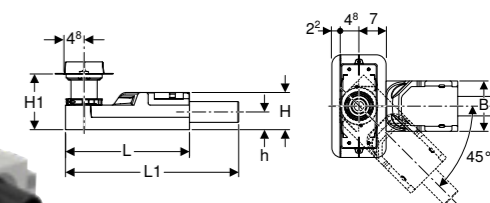

Beépítő alapkészlet

Clean Line zuhanyfolyókához

- Építési magasság: 65 mm
- Vízár magasság: 30 mm

Cikkszám: UH-240653