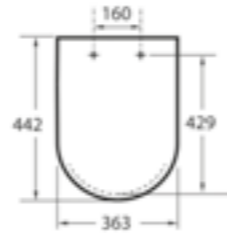

Debba WC-ülőke

☐ Fehér – UH-192861