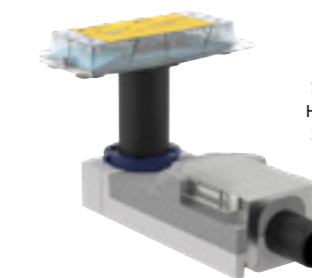

Clean Line zuhanyfolyókához

- Építési magasság: 65 mm
- Vízár magasság: 30 mm

Cikkszám: UH-240653

Beépítő alapkészlet

Clean Line zuhanyfolyókához

- Építési magasság: 90 mm
- Vízár magasság: 50 mm

Cikkszám: UH-240652