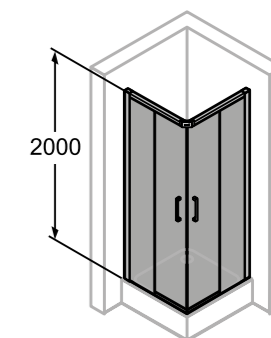

Classics 2 tolóajtó sarokbelépős, EasyEntry kivitel

- 900×900×2000 mm zuhanytálcára szerelve, világos biztonsági üveg, burkolt aljazaton 870×870×2000 mm a szerelési méret

■ Fényes ezüst – UH-269979

Classics 2 oladelemhez záródó nyílóajtó fülkébe