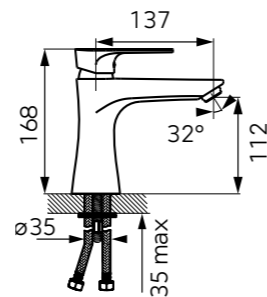

**Algeo Square mosdócsaptelep,
click-clack leeresztővel**

■ Króm – UH-389651