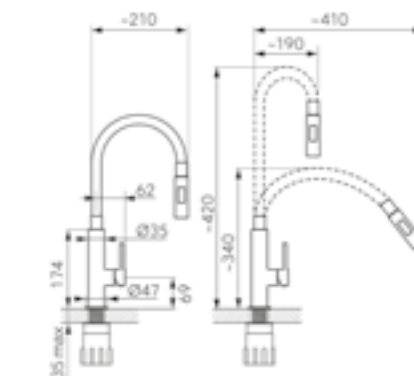

Zumba Slim 2F konyhai csaptelep flexibilis kifolyócsővel

- ☒ Bézs – UH-759121
- ☒ Fekete – UH-767714
- ☐ Fehér – UH-655428
- ☒ Szürke – UH-708872