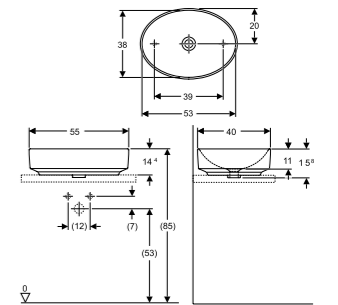

VariForm ovális mosdó

1. Túlfolyó nélkül, 15,8 cm
2. Cikkszám: UH-485653