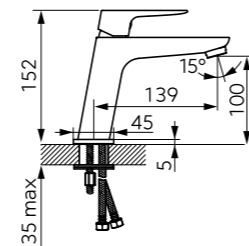

VerdeLine mosdócsaptelep

■ Króm – UH-727105 (Click-clack leeresztővel)
■ Fekete – UH-656114