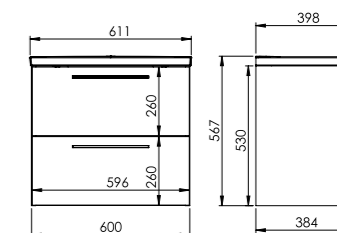

Roma Plus kompakt alsószekrény szett

▪ 2 fiókkal, kerámia mosdóval, mélysége: 39,8 cm

- ☒ Canela oak – UH-699083, szélessége: 50 cm
- ☐ Magasfényű fehér – UH-699084, szélessége: 50 cm
- ☒ Canela oak – UH-699086, szélessége: 60 cm
- ☐ Magasfényű fehér – UH-699087, szélessége: 60 cm
- ☒ Canela oak – UH-699089, szélessége: 80 cm
- ☐ Magasfényű fehér – UH-699090, szélessége: 80 cm