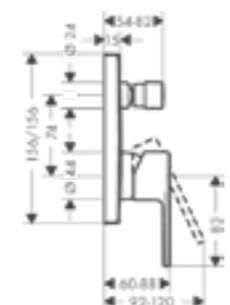

Vernis Shape falsík alatti kádcsaptelep színekészlet

- Króm – UH-615731