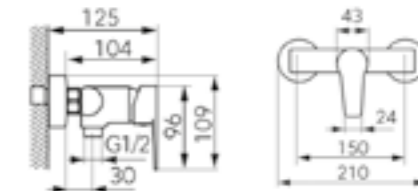

■ Króm – UH-389652

**Ritto mosdócsaptelep
click-clack leeresztővel**

■ Króm – UH-803264

Ritto kádcsaptelep

■ Króm – UH-803266

Ritto zuhanycsaptelep

■ Króm – UH-803268

**TUTTI zuhanyzett
3 funkciós kézizuhannyal**