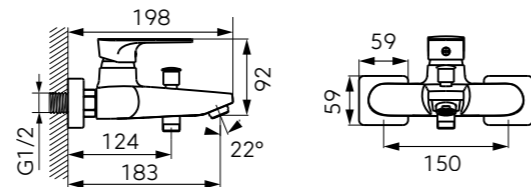

Algeo zuhanyrendszer fejzuhannyal és zuhanycsapteleppel

■ Króm – UH-350729

**Algeo Square mosdócsaptelep,
click-clack leeresztővel**

■ Króm – UH-389651

Algeo Square kádcsaptelep

■ Króm – UH-458780

Algeo Square zuhanycsaptelep