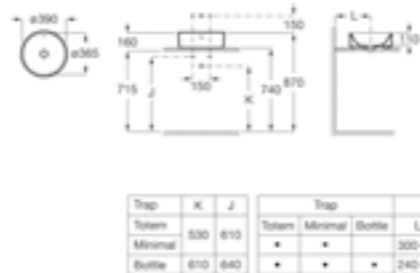

The Gap Round mosdó

■ Tűlfolyóval

Cikkszám: UH-550254, 39 cm

Cikkszám: UH-550252, 40 cm