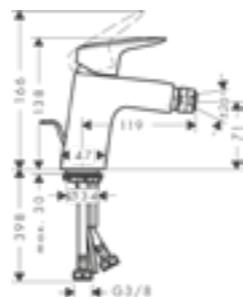

Logis 70 bidécsaptelep

■ Automata lefolyógarnitúrával

■ Króm – UH-195186