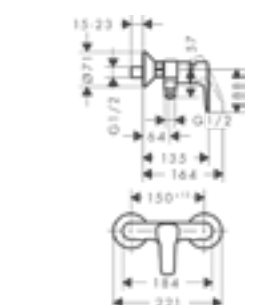

MySport zuhanycsaptelep

■ Króm – UH-497994