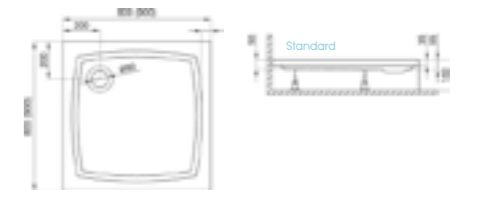

H₂O Nero C slim
szögletes zuhanytálca
■ 90×90×8 cm
☐ Fehér – UH-730755