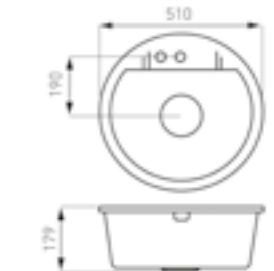

MEZZO II 1 medencés gránit mosogató

- Átmérő: 51 cm
- Szürke – UH-803278
- Grafit – UH-803276
- Fényes grafit – UH-803279
- Homok – UH-713423