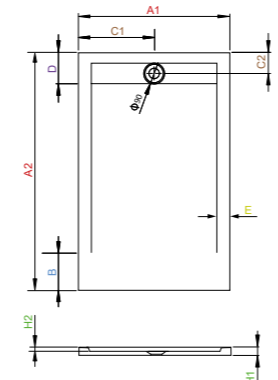

▪ Szifonnal, más színben is rendelhető

- Fehér – UH-491737,
1000×900×40 mm
- Fehér – UH-491742,
1200×900×40 mm
- Fehér – UH-491747,
1400×800×40 mm*

TEOS F	A1	A2	B	C1	C2	D	E	H1	H2
100x90	900	1000	250	450	130	200	55	30	15
120x90	900	1200	250	450	130	200	55	30	15
140x80	800	1400	250	400	130	200	55	30	15