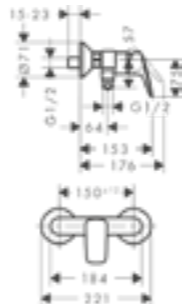

Logis zuhanycsaptelep

■ Króm – UH-195266