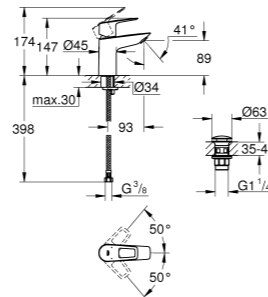

BauLoop S-es mosdócsaptelep
Click-clack leeresztővel

■ Króm – UH-604285