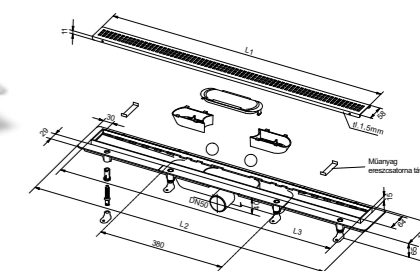

Műanyag folyóka

- Kombinált búzzárral, rozsdamentes ráccsal

UH-804965, rácshossz: 393 mm
UH-804966, rácshossz: 543 mm
UH-804967, rácshossz: 644 mm
UH-804968, rácshossz: 744 mm
UH-804969, rácshossz: 844 mm