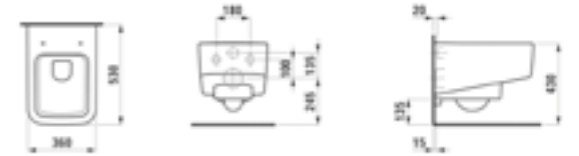

Laufen Pro S fali WC

☐ Fehér – UH-261420

☐ Pro S lecsapódásgátlós WC-ülőke – UH-261528

Rimless