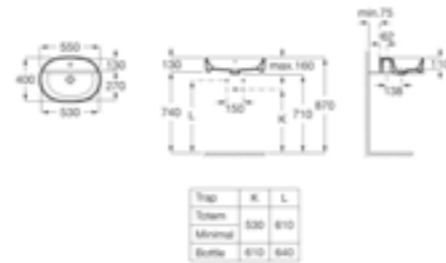

The Gap mosdó

■ Tűlfolyóval

Cikkszám: UH-616111, 55×39 cm

Cikkszám: UH-637019, 55×40 cm