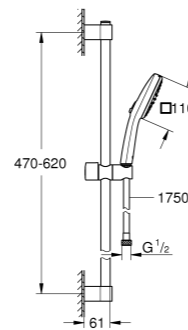

Tempesta Cube 110 zuhanyszett, 60 cm

▪ 2 funkciós zuhanyfej (Rain, Jet), 9,5 l/perc

■ Króm – UH-802289

■ Matt fekete – UH-780272