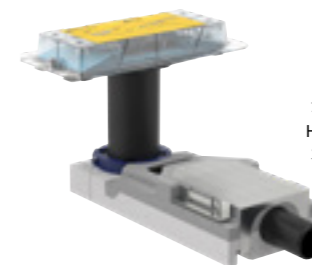

Beépítő alapkészlet

Clean Line zuhanyfolyókához

- Építési magasság: 65 mm
- Vízár magasság: 30 mm

Cikkszám: UH-240653