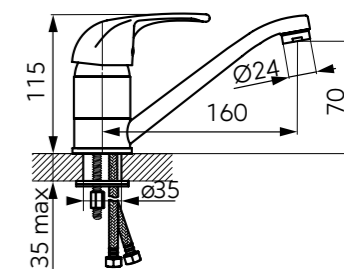

**Vasto mosdócsaptelep
elforgatható kifolyócsővel**

■ Króm – UH-458284