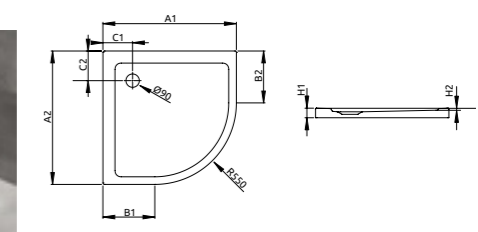

Radaway Doros A
lapos, íves zuhanytálca
■ 900×900×45 mm, szifonnal
☐ Fehér – UH-553732

DOROS A	A1	A2	B1	B2	C1	C2	H1	H2
800x800	800	800	250	250	200	200	45	6
900x900	900	900	350	350	200	200	45	6

Radaway Doros C
lapos, szögletes zuhanytálca
■ 900×900×45 mm, szifonnal
☐ Fehér – UH-137610