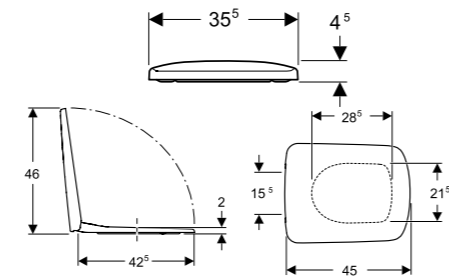

- Fehér – UH-679746
- Icon WC-ülőke – UH-542239

Selnova Square mélyöblítésű fali WC

- Rimfree, 35x34x53 cm

- Fehér – UH-726301

Selnova Square WC-ülőke

- Fehér – UH-485252

Selnova mélyöblítésű fali WC

- Részben zárt forma, rimfree