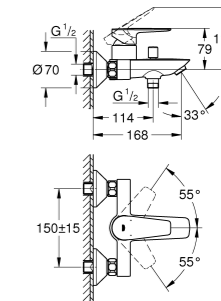

CSAPTELEPEK

BauEdge S-es mosdócsaptelep
Click-clack leeresztővel

■ Króm – UH-604244

BauEdge kádcsaptelep

■ Króm – UH-604236

BauEdge zuhanycsaptelep

■ Króm – UH-604237

BauLoop S-es mosdócsaptelep
Click-clack leeresztővel