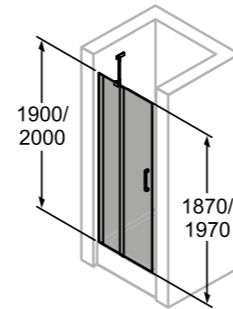

Classics 2 nyílóajtó fülkébe, fix szegmenssel

- Balra és jobbra is szerelhető,
  kifelé és befelé is nyitható,
  világos biztonsági üveg, 1900 mm magas,
- Fényes ezüst – UH-803243, típus 880
  (865-895 mm közötti szélességre szerelhető)
- Fényes ezüst – UH-803244, típus 1180
  (1165-1195 mm közötti szélességre szerelhető)
- Fényes ezüst – UH-803245, típus 1200
  (1185-1215 mm közötti szélességre szerelhető)