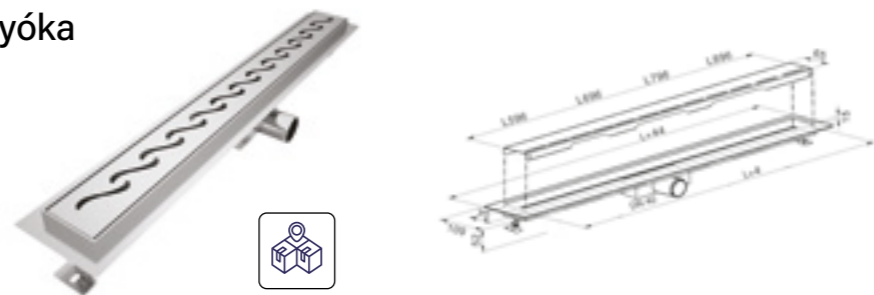

Rozsdamentes acél zuhanyfolyóka

- Rácstal

UH-804934 – rácshossz: 596 mm
UH-804935 – rácshossz: 696 mm
UH-804936 – rácshossz: 796 mm
UH-804937 – rácshossz: 896 mm