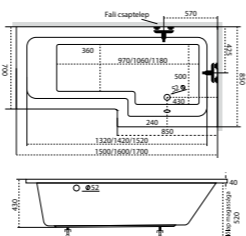

Cikkszám: UH-138038

M-Acryl Linea aszimmetrikus kád

▪ A kád láb tartozék

Cikkszám: UH-138060, jobb, 150×70×85 cm

Cikkszám: UH-490555, jobb, 160×70/85 cm

Cikkszám: UH-138059, bal, 170×70×85 cm

TÉRBENÁLLÓ KÁD