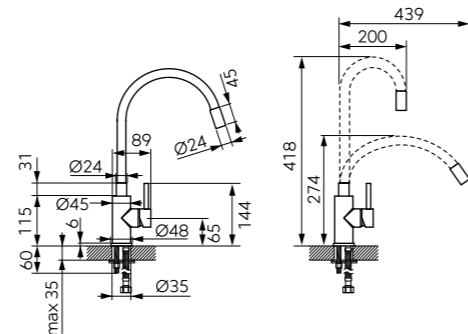

ZUMBA inox konyhai csaptelep, acél test

- ☒ Bézs – UH-780474
- ☒ Fekete – UH-803270
- ☐ Fehér – UH-803274
- ☒ Ezüst – UH-803273