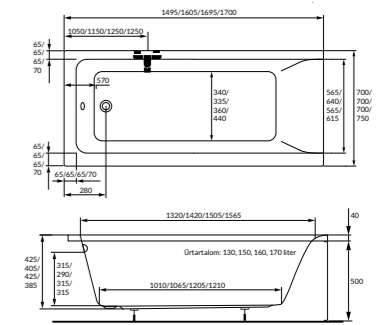

H₂O Mona kád

- Kád lábbal

Cikkszám: UH-730731, 150×70 cm

Cikkszám: UH-730732, 160×70 cm

Cikkszám: UH-730733, 170×70 cm