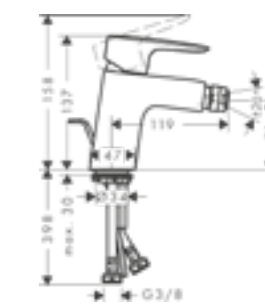

MySport 70 bidécsaptelep

■ Automata lefolyógarnitúrával

■ Króm – UH-497990