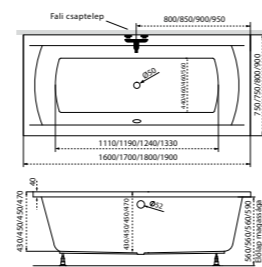

Cikkszám: UH-263954

M-Acryl Noé kád

▪ A kád láb tartozék

Cikkszám: UH-525522, 160×75 cm

Cikkszám: UH-356332, 170×75 cm

Cikkszám: UH-353429, 180×80 cm

Cikkszám: UH-527502, 190×90 cm

M-Acryl 68 kád láb