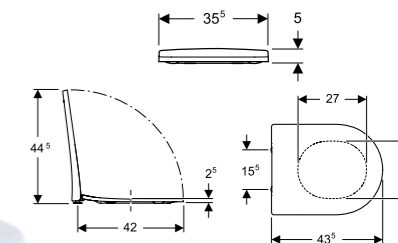

Acanto WC-ülőke

☐ Fehér – UH-485477