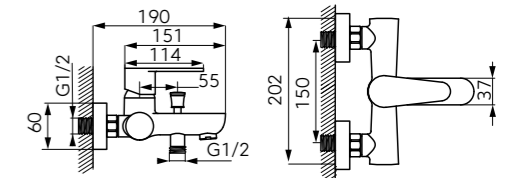

Algeo kádcsaptelep

■ Króm – UH-462439

■ Fekete – UH-580119