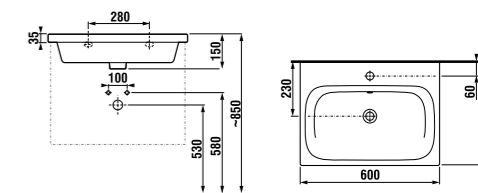

Jika Mio N mosdó

▪ 60 cm

Cikkszám: UH-478266

Smyle Square mosdó

- Csaplyuk középen, túlfolyóval, 60×16,5×48 cm
- Cikkszám: UH-485165

VariForm kerek mosdó

- Csaplyuk-peremmel, túlfolyóval, 15,8 cm
- Cikkszám: UH-485651