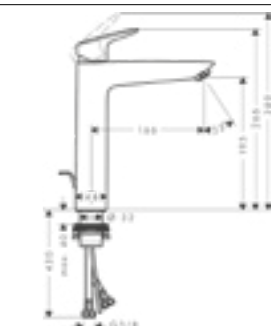

Logis 190 mosdócsaptelep

- Króm – UH-193074 (automata lefolyógarnitúrával)
- Króm – UH-195184 (lefolyógarnitúra nélkül)