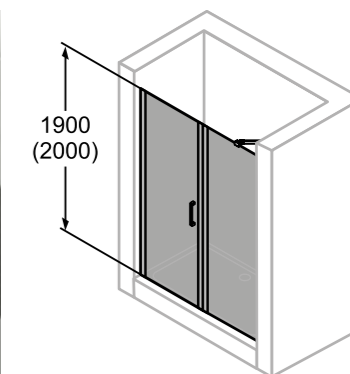

Classics 2 tolóajtó sarokbelépős, EasyEntry kivitel

- 900×900×2000 mm zuhanytálcára szerelve, világos biztonsági üveg, burkolt aljazaton 870×870×2000 mm a szerelési méret

■ Fényes ezüst – UH-269979

Classics 2 oladelemhez záródó nyílóajtó fülkébe

- Balra és jobbra is szerelhető, kifelé és befelé is nyitható, világos biztonsági üveg, 1900 mm magas, 1100 mm (1085 – 1115 mm közötti szélességre szerelhető), belépési szélesség 680 mm

■ Fényes ezüst – UH-803246