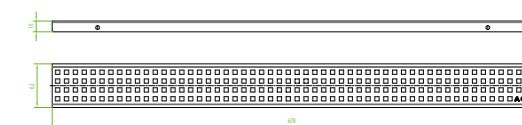

Cikkszám: UH-529579, 885 mm

Comfort szita mintájú zuhanyfolyóka rács

▪ Anyaga: rozsdamentes acél

Cikkszám: UH-529583, 685 mm

Cikkszám: UH-529584, 785 mm

Cikkszám: UH-529585, 885 mm

ACO Comfort Massive zuhanyfolyóka rác