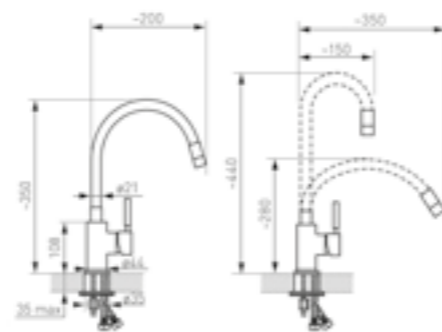

Zumba konyhai csaptelep, elasztikus kifolyóval

- ☐ Fehér – UH-528172
- ☒ Bézs – UH-528955
- ☒ Kék – UH-696272
- ☒ Mentazöld – UH-572091
- ☒ Sárga – UH-635079
- ☒ Szürke – UH-474021
- ☒ Zöld – UH-491926
- ☒ Piros – UH-539962