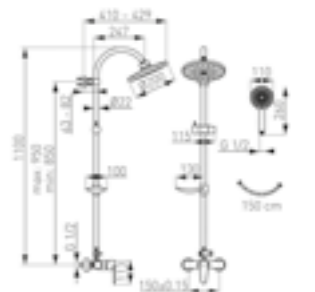

Algeo zuhanyrendszer fejzuhannyal és zuhanycsapteleppel

■ Króm – UH-350729

**Algeo Square mosdócsaptelep,
click-clack leeresztővel**

■ Króm – UH-389651

Algeo Square kádcsaptelep

■ Króm – UH-458780

Algeo Square zuhanycsaptelep