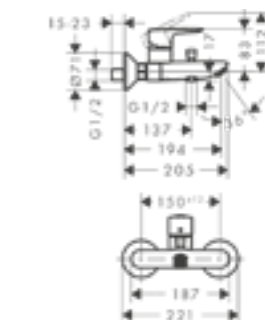

MySport kádcsaptelep

■ Króm – UH-497991