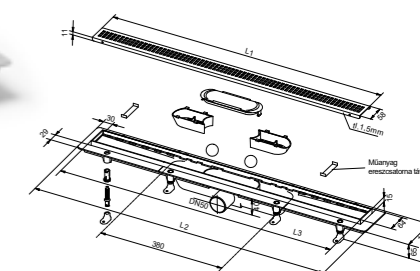

Műanyag folyóka

- Kombinált búzzárral, rozsdamentes ráccsal

UH-804960, rácshossz: 393 mm
UH-804961, rácshossz: 543 mm
UH-804962, rácshossz: 644 mm
UH-804963, rácshossz: 744 mm
UH-804964, rácshossz: 844 mm