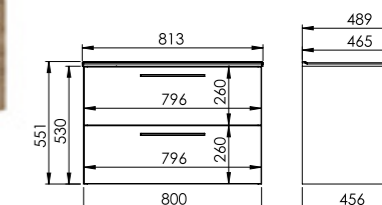

Roma Plus alsószekrény szett

▪ 2 fiókkal, kerámia mosdóval, mélysége: 46 cm

- ☒ Canela oak – UH-699091, szélessége: 60 cm
- ☐ Magasfényű fehér – UH-567008, szélessége: 60 cm
- ☒ Canela oak – UH-699092, szélessége: 80 cm
- ☐ Magasfényű fehér – UH-567012, szélessége: 80 cm