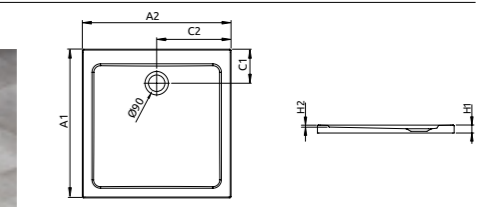

DOROS C	A1	A2	C1	C2	H1	H2
800x800	800	800	205	400	45	12
900x900	900	900	205	450	45	12
1000x1000	1000	1000	205	500	50	12