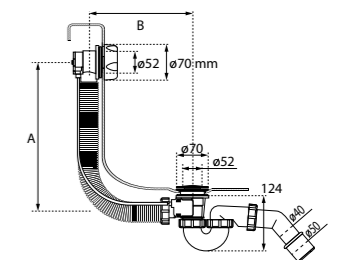

M-Acryl Mira kád

▪ A kád láb tartozék

Cikkszám: UH-352024, 140×70 cm

Cikkszám: UH-459517, 150×75 cm

Cikkszám: UH-458409, 170×75 cm

Cikkszám: UH-615767, 180×80 cm

M-Acryl 64 kád láb

▪ Peremrögzítővel