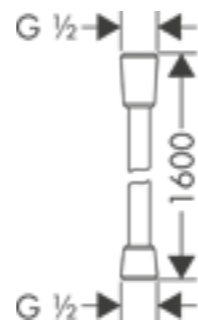

Isiflex zuhanycső

▪ Csatlakozómenet: G 1/2,
160 cm-es zuhanycső

- ☐ Króm – UH-193065
- ☐ Szálcsiszolt bronz* – UH-529838
- ☐ Matt fekete* – UH-523258
- ☐ Matt fehér* – UH-528541

125 cm-es zuhanycső:

- ☐ Króm – UH-195110
- ☐ Szálcsiszolt bronz* – UH-578550
- ☐ Matt fekete* – UH-578552
- ☐ Matt fehér* – UH-578553

*Csak rendelésre!