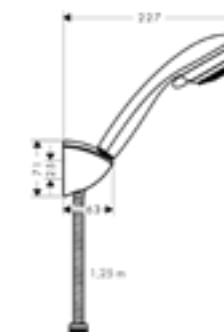

Croma Select E Vario zuhanykészlet

- 65 cm-es zuhanyrúddal és szappantartóval
- Króm – UH-193021

Crometta 85 kádszett

- 125 cm-es zuhanycsővel
- Króm – UH-194812

Crometta 85 Vario zuhanyzett / Unica Crometta