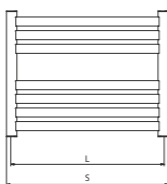

Enzo K fürdőszobai radiátor

- ☐ Fehér – UH-803881, 530×850 mm, 390 W
- ☒ Fekete – UH-803882, 530×850 mm, 390 W
- ☐ Fehér – UH-803883, 530×1060 mm, 455 W
- ☒ Fekete – UH-803884, 530×1060 mm, 455 W
- ☐ Fehér – UH-803885, 530×1240 mm, 560 W
- ☒ Fekete – UH-803886, 530×1240 mm, 560 W

H [mm]	S [mm]	L [mm]
850	530	500
1060	530	500
1240	530	500

Rosa fürdőszobai radiátor

- ☐ Fehér – UH-803887 – 650×1060 mm, 640 W
- ☐ Fehér – UH-803888 – 650×1250 mm, 770 W
- ☐ Fehér – UH-803889 – 650×1440 mm, 930 W