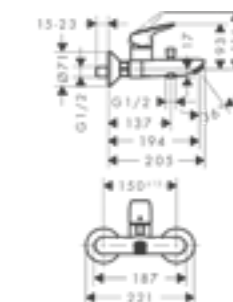

Logis kádcsaptelep

- Króm – UH-195247