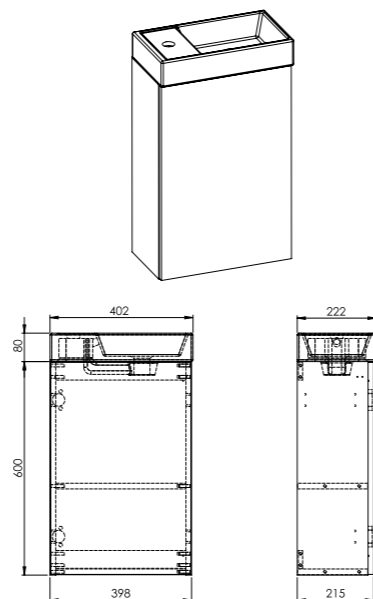

Young Basic alsószekrény szett

▪ Forgatható kerámiamosdó és ajtó,
szélessége: 40 cm, mélysége: 23 cm

- Antracit – UH-567037
- Magasfényű fekete – UH-567036
- Canela oak – UH-699094
- Forest green – UH-697004
- Fume matt – UH-699095
- Navy Azul – UH-699096
- Lincoln Walnut – UH-699097
- Magasfényű fehér – UH-567035