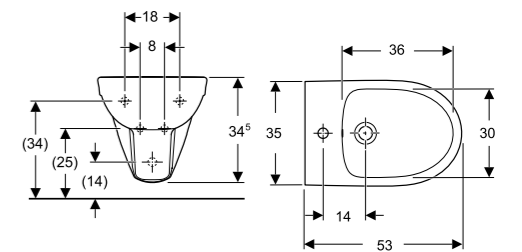

- Fehér – UH-541789

Selnova WC-ülőke

- Fehér – UH-485253

Selnova WC-ülőke

- Fehér – UH-485251

Selnova fali bidé

- 35x34,7x53 cm, túlfolyóval

- Fehér – UH-726260