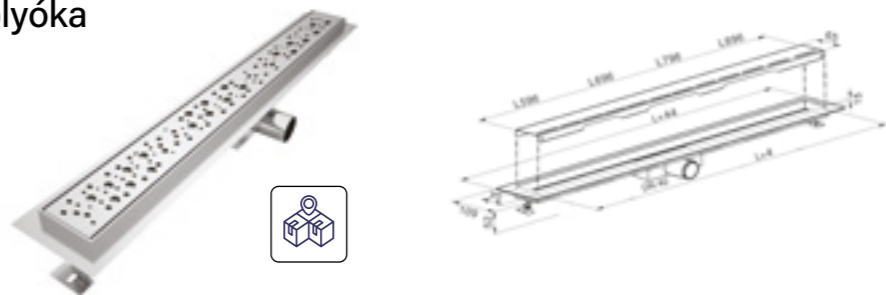

Rozsdamentes acél zuhanyfolyóka

- Rácstal

UH-804938 – rácshossz: 596 mm
UH-804939 – rácshossz: 696 mm
UH-804940 – rácshossz: 796 mm
UH-804941 – rácshossz: 896 mm