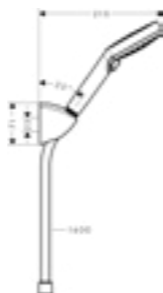

Vernis Blend Vario kádszett

- 160 cm-es zuhanycsővel
- Króm – UH-615738