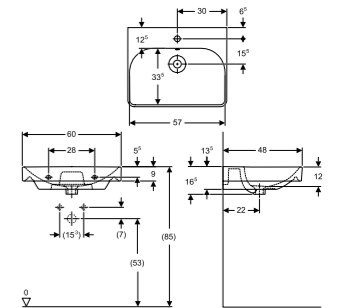

Jika Mio N mosdó

▪ 60 cm

Cikkszám: UH-478266

Smyle Square mosdó

- Csaplyuk középen, túlfolyóval, 60×16,5×48 cm
- Cikkszám: UH-485165

VariForm kerek mosdó

- Csaplyuk-peremmel, túlfolyóval, 15,8 cm
- Cikkszám: UH-485651