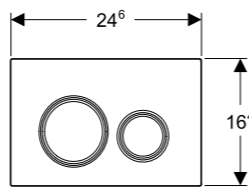

Sigma21 nyomólap (működtetőlap)*

- 2 mennyiségű öblítéshez, krómozott
- ☐ Fehér – UH-420149