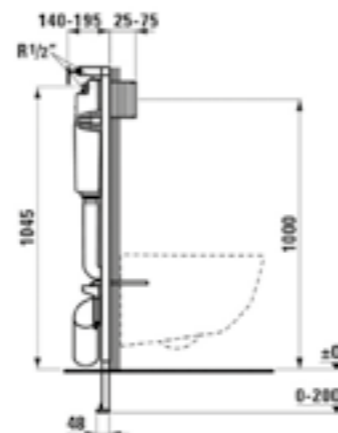

Falba építhető önhordó WC tartály

▪ Hátsó fali rögzítőkészlettel és illatosító tabletta tartóval. Öblítővíz mennyiség 6/3L (beállítható nagy: 7,5-4,5 ; kicsi: 4-2l)

☐ Fehér – UH-713053