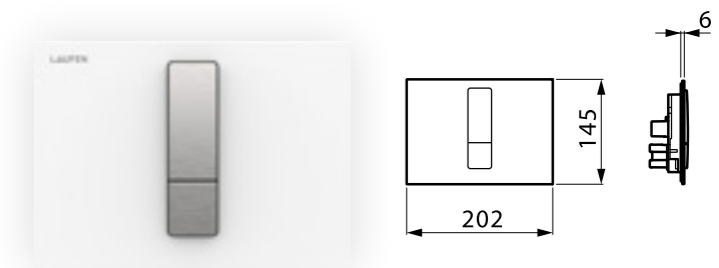

**AW102 WC tartály nyomólap
(működtetőlap)**

- Üveg, 2 mennyiségű öblítéshez
- Fehér – UH-713066
- Fekete – UH-713067
- Antracit – UH-713068