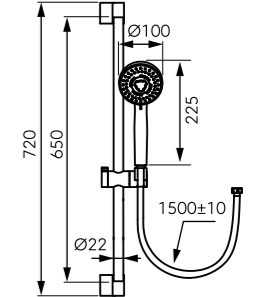

Horn Black zuhanyzsett

■ 3 funkciós kézzuhannyal
■ Matt fekete – UH-739314