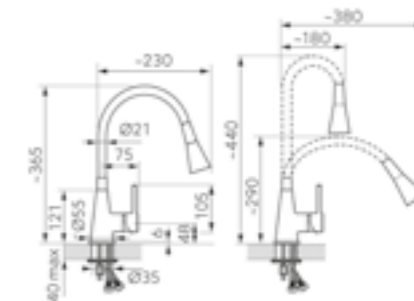

Zumba II konyhai csaptelep, 2 funkciós elasztikus kifolyóval

- ☒ Bézs – UH-594947
- ☒ Fekete – UH-590441
- ☐ Fehér – UH-662187
- ☒ Szürke – UH-590443