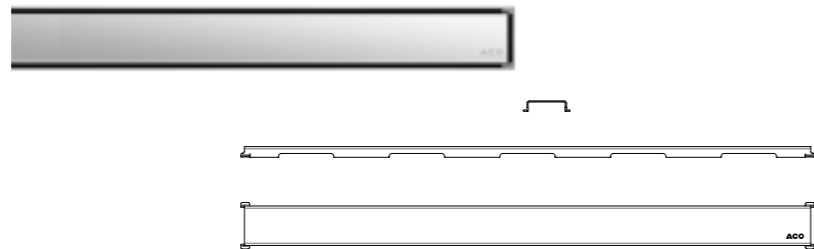

ACO Comfort Massive zuhanyfolyóka rác

- Anyaga: rozsdamentes acél
- Cikkszám: UH-529601, 685 mm
- Cikkszám: UH-529602, 785 mm
- Cikkszám: UH-529603, 885 mm