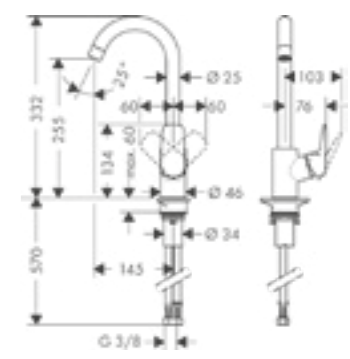

- Magas kifolyó, C-kifolyó, kihúzhatófejes

■ Króm – UH-469344

hansgrohe

Hansgrohe Logis M31 260 konyhai csaptelep

■ Króm – UH-195185

Kiadja: Új Ház Zrt.

A termékek kereskedéseinkben megvásárolhatóak vagy rövid szállítási határidővel megrendelhetőek. Az esetleges nyomdai hibákért felelősséget nem vállalunk. A kiadványban szereplő termékfotók illusztrációk.