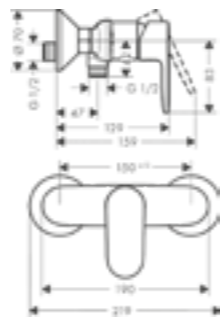

Vernis Blend zuhanycsaptelep

■ Króm – UH-615718