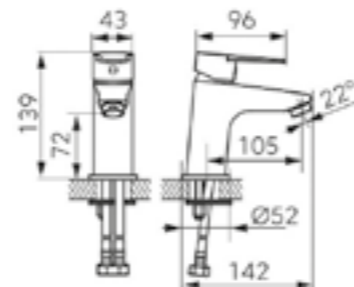

**Ritto mosdócsaptelep
click-clack leeresztővel**

■ Króm – UH-803264