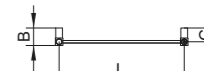

B= 70 ÷ 80 mm
C= 55 ÷ 65 mm

H [mm]	S [mm]	L [mm]
600	530	500
865	530	500
1130	530	500