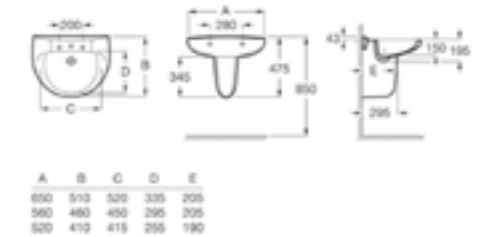

Victoria mosdó

Cikkszám: UH-185327, 52×41 cm

Cikkszám: UH-185326, 56×46 cm

Cikkszám: UH-185325, 65×51 cm