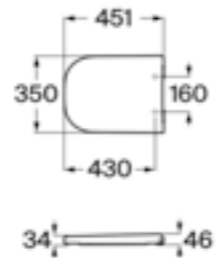

The Gap WC-ülőke

☐ Fehér – UH-185802