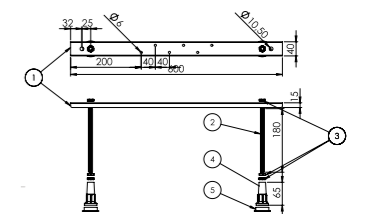

Cikkszám: UH-730731, 150×70 cm

Cikkszám: UH-730732, 160×70 cm

Cikkszám: UH-730733, 170×70 cm

H₂O kád láb és peremrögzítő

Cikkszám: UH-263871

H₂O kád le- és túlfolyószett bowdenes, szifonnal

- Normál, ST620

■ Króm – UH-138001