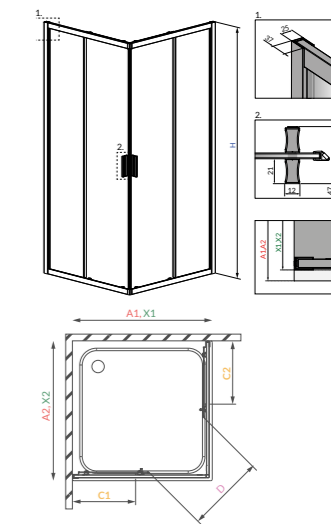

H₂O Comfort C szögletes zuhanykabin

■ Króm – UH-730738, 80×80 cm

■ Króm – UH-730739, 90×90 cm

Comfort C	A1	A2	X1	X2	C1	C2	D	H
C 80x80	800	800	785-800	785-800	357-372	357-372	430	1900
C 90x90	900	900	885-900	885-900	407-422	407-422	500	1900
D 80x100	800	1000	785-800	985-1000	357-372	457-472	500	1900