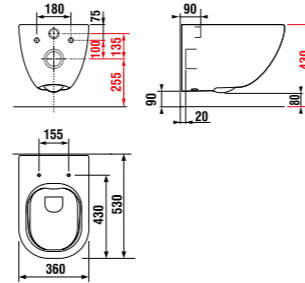

Jika Mio fali WC

☐ Fehér – UH-252001

Rimless