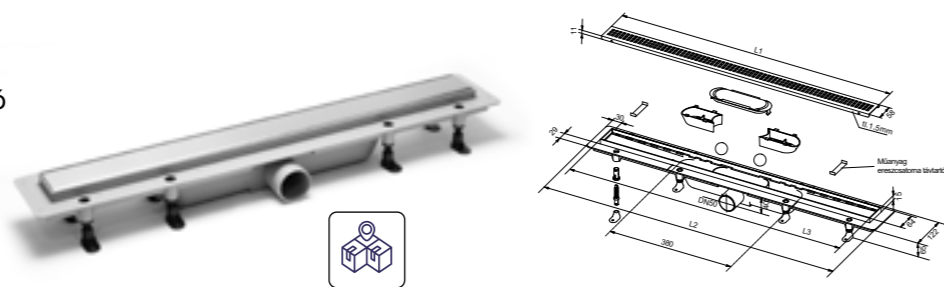

Műanyag folyóka

- Kombinált búzzárral, rozsdamentes ráccsal, burkolható

UH-804970 – rácshossz: 393 mm
UH-804971 – rácshossz: 543 mm
UH-804972 – rácshossz: 644 mm
UH-804973 – rácshossz: 744 mm
UH-804974 – rácshossz: 844 mm