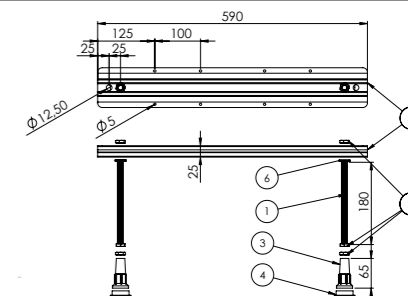

M-Acryl 68 kád láb

▪ Peremrögzítővel

Cikkszám: UH-518929