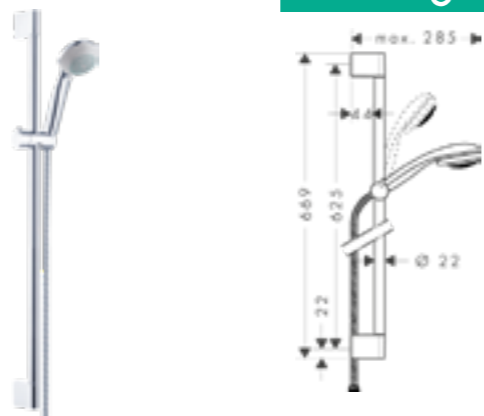

Crometta 85 Vario zuhanyzett / Unica Crometta

- 65 cm-es zuhanyrúddal
- Króm – UH-194829