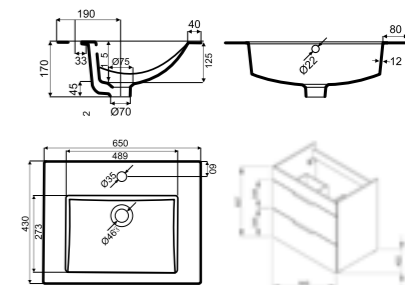

- Anyaga: rozsdamentes acél
- Cikkszám: UH-529601, 685 mm
- Cikkszám: UH-529602, 785 mm
- Cikkszám: UH-529603, 885 mm

FÜRDŐSZOBA BÚTOR

Jika Cube alsószekrény szett

▪ 65 cm, szekrény és mosdó együtt

Selyemfényű fehér – UH-251371