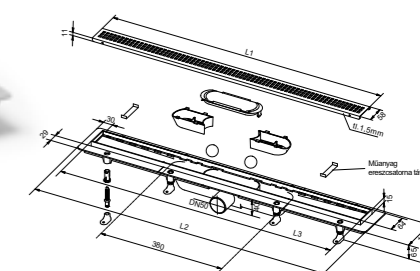

Műanyag folyóka

- Kombinált búzzárral, rozsdamentes ráccsal

UH-804975, rácshossz: 393 mm
UH-804976, rácshossz: 543 mm
UH-804977, rácshossz: 644 mm
UH-804978, rácshossz: 744 mm
UH-804979, rácshossz: 844 mm