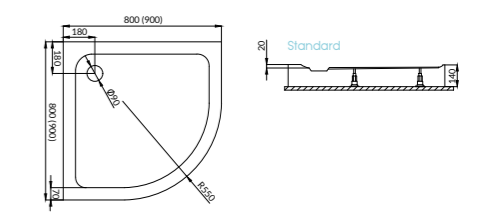

H₂O Nero A
íves zuhanytálca
■ 90×90×14 cm
☐ Fehér – UH-730750

H₂O Nero C slim
szögletes zuhanytálca
■ 90×90×8 cm
☐ Fehér – UH-730755

Radaway Doros A
lapos, íves zuhanytálca
■ 900×900×45 mm, szifonnal
☐ Fehér – UH-553732

DOROS A	A1	A2	B1	B2	C1	C2	H1	H2
800x800	800	800	250	250	200	200	45	6
900x900	900	900	350	350	200	200	45	6

Radaway Doros C
lapos, szögletes zuhanytálca
■ 900×900×45 mm, szifonnal
☐ Fehér – UH-137610

DOROS C	A1	A2	C1	C2	H1	H2
800x800	800	800	205	400	45	12
900x900	900	900	205	450	45	12
1000x1000	1000	1000	205	500	50	12