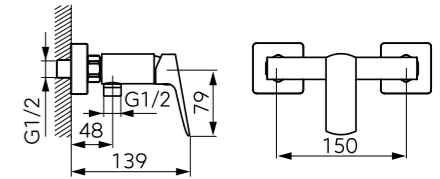

VerdeLine zuhanycsaptelep

■ Króm – UH-742449
■ Fekete – UH-656115