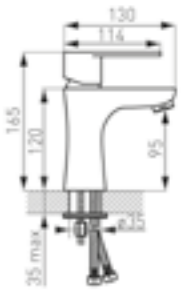

Algeo mosdócsaptelep

■ Króm – UH-462443

■ Fekete – UH-566863