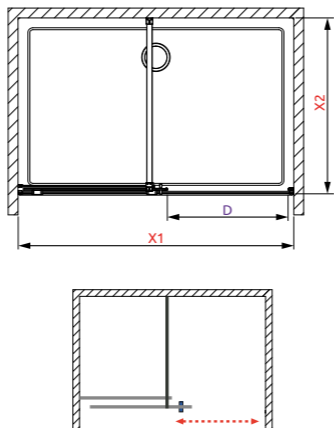

Radaway Furo zuhanyajtó

- Króm – UH-636509 – zuhanyajtó
  472×2000×8 mm, bal
- Króm – UH-629229 – zuhanyfal
  430×2000×8 mm

Modell	X1	X2	D	H
DWJ 90	890-908	max. 1500	373	2000
DWJ 100	990-1008	max. 1500	423	2000
DWJ 110	1090-1108	max. 1500	473	2000
DWJ 120	1190-1208	max. 1500	523	2000
DWJ 130	1290-1308	max. 1500	573	2000
DWJ 140	1390-1408	max. 1500	623	2000
DWJ 150	1490-1508	max. 1500	673	2000
DWJ 160	1590-1608	max. 1500	723	2000