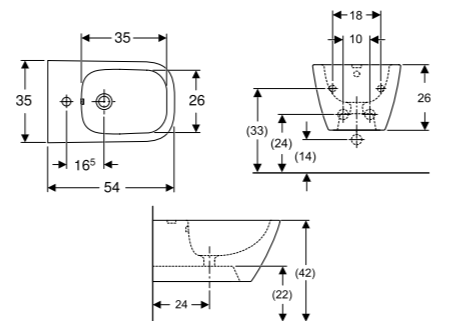

Smyle Square falí bidé

▪ Zárt forma, túlfolyó látható, 35x26x54 cm

☐ Fehér – UH-485149