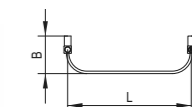

B= 152 ÷ 157 mm
C= 55 ÷ 60 mm

H [mm]	S [mm]	L [mm]
595	530	500
930	530	500
1265	530	500

River fürdőszobai radiátor

- ☒ Fekete – UH-803851, 530×600 mm, 235 W
- ☐ Fehér – UH-803852, 530×600 mm, 235 W
- ☒ Bézs – UH-803853, 530×600 mm, 235 W
- ☒ Fekete – UH-803854, 530×865 mm, 333 W
- ☐ Fehér – UH-803855, 530×865 mm, 333 W
- ☒ Bézs – UH-803856, 530×865 mm, 333 W
- ☒ Fekete – UH-803857, 530×1130 mm, 434 W
- ☐ Fehér – UH-803858, 530×1130 mm, 434 W
- ☒ Bézs – UH-803859, 530×1130 mm, 434 W