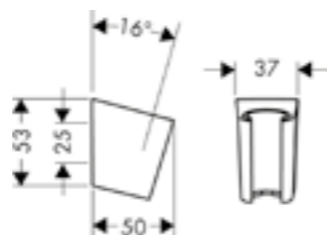

125 cm-es zuhanycső:

- Króm – UH-195110
- Szálcsiszolt bronz* – UH-578550
- Matt fekete* – UH-578552
- Matt fehér* – UH-578553

*Csak rendelésre!

Porter S zuhanytartó

▪ Króm – UH-195547

FERRO®

Algeo mosdócsaptelep