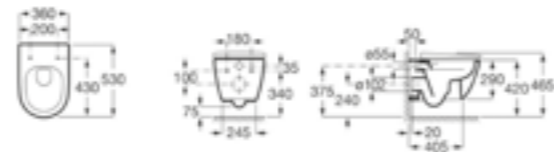

Roca Ona perem nélküli fali WC

☐ Fehér – UH-707579