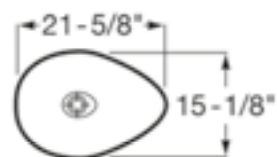

Roca Ohtake Fineceramic mosdó

▪ 54x37,5 cm

- ☐ Fehér – UH-655213
- ☐ Bézs – UH-753693
- ☐ Kávébarna – UH-640927
- ☐ Matt fehér – UH-656955
- ☐ Matt fekete – UH-803242
- ☐ Onyx – UH-737000
- ☐ Pearl – UH-730309