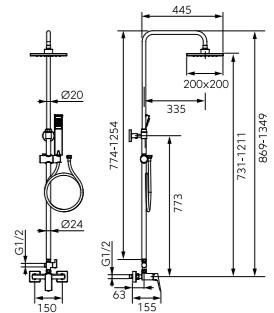

Vitto VerdeLine zuhanyrendszer fejzuhannyal és zuhanycsapteleppel

■ Króm – UH-803269