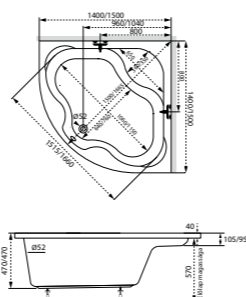

▪ Peremrögzítővel

Cikkszám: UH-518929

M-Acryl Samanta sarokkád

▪ A kád láb tartozék

Cikkszám: UH-138366, 140×140 cm

Cikkszám: UH-138367, 150×150 cm

M-Acryl extra hosszú automata le- és túlfolyó

▪ 80 cm