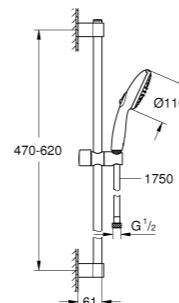

Tempesta 110 zuhanyszett, 60 cm

▪ 2 funkciós zuhanyfej (Rain, Jet), 9,5 l/perc

■ Króm – UH-802225

■ Matt fekete – UH-772345