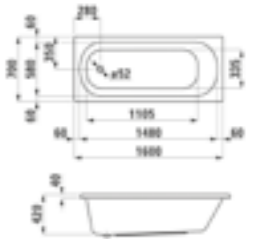

- Beépíthető változat, szaniter akrilból

Cikkszám: UH-729783, 160×70 cm

Cikkszám: UH-729784, 170×70 cm

Cikkszám: UH-729785, 170×75 cm

Cikkszám: UH-729786, 180×80 cm

Kádláb: UH-802108,
70-85 cm szélességgel