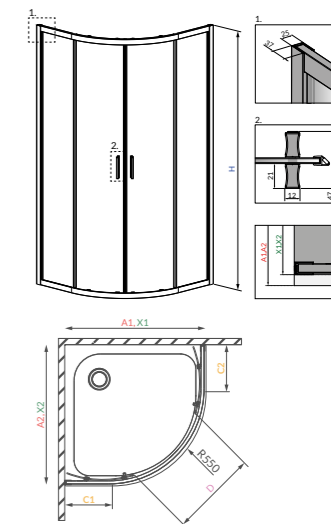

Comfort A	A1	A2	X1	X2	C1	C2	D	H
A 80x80	800	800	785-800	785-800	265-280	265-280	475	1900
A 90x90	900	900	885-900	885-900	365-380	365-380	560	1900
E 80x100	800	1000	785-800	985-1000	265-280	465-480	515	1900