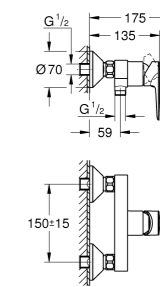

CSAPTELEPEK

BauEdge S-es mosdócsaptelep
Click-clack leeresztővel

■ Króm – UH-604244

BauEdge kádcsaptelep

■ Króm – UH-604236

BauEdge zuhanycsaptelep

■ Króm – UH-604237

BauLoop S-es mosdócsaptelep
Click-clack leeresztővel