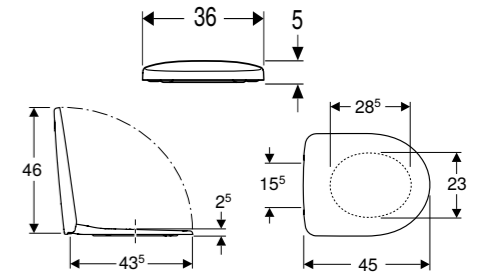

Selnova WC-ülőke

- ☐ Fehér – UH-485253