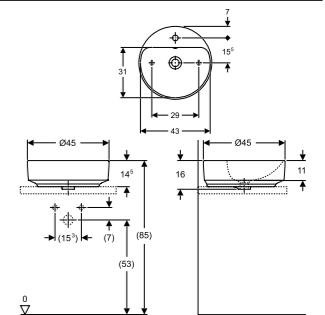

Jika Mio N mosdó

▪ 60 cm

Cikkszám: UH-478266

Smyle Square mosdó

- Csaplyuk középen, túlfolyóval, 60×16,5×48 cm
- Cikkszám: UH-485165

VariForm kerek mosdó

- Csaplyuk-peremmel, túlfolyóval, 15,8 cm
- Cikkszám: UH-485651