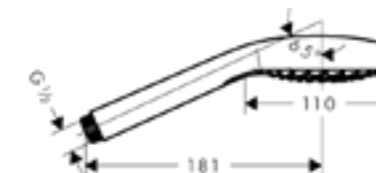

Croma Select E Vario kézizuhany

■ Króm – UH-194710