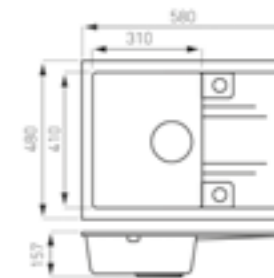

MEZZO II 1 medencés gránit mosogató csepptálcával, 48/58

- Szürke – UH-713428
- Grafit – UH-590361
- Fényes grafit – UH-803275
- Homok – UH-703442