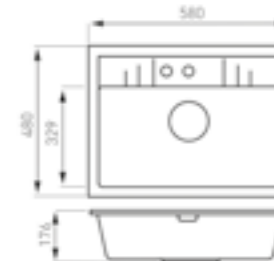

MEZZO II 1 medencés gránit mosogató, 48/58

- Szürke – UH-642952
- Grafit – UH-803287
- Fényes grafit – UH-803288
- Homok – UH-540533