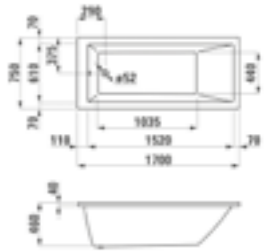

KÁD

Pro kád

- Beépíthető változat, szaniter akrilból

Cikkszám: UH-254346, 160×70 cm

Cikkszám: UH-254349, 170×75 cm

Cikkszám: UH-193202, 180×80 cm

Kádláb: UH-253582,
70-85 cm szélességgel

Lua kád