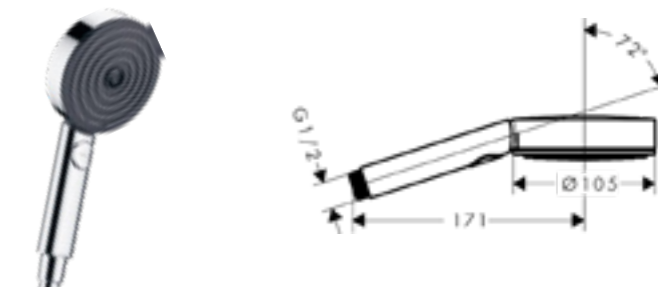

Pulsify Select 105 kézizuhany

- 3 funkciós zuhanyfej, Relaxation, EcoSmart
- Króm – UH-635457
- Szálcsiszolt bronz* – UH-748805
- Matt fekete* – UH-635458
- Matt fehér* – UH-635459

*Csak rendelésre!