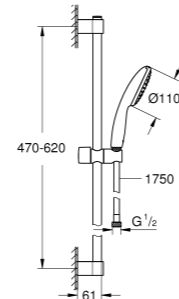

Tempesta 110 zuhanyszett, 60 cm

▪ 1 funkciós zuhanyfej (Rain), 9,5 l/perc

■ Króm – UH-767904