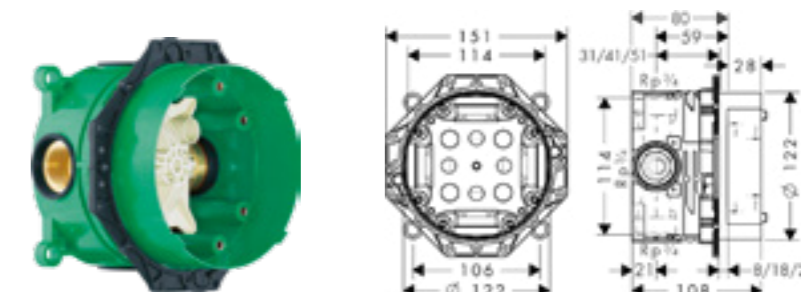

IBox Universal alaptest

- DN15/DN20
- Cikkszám: UH-195102