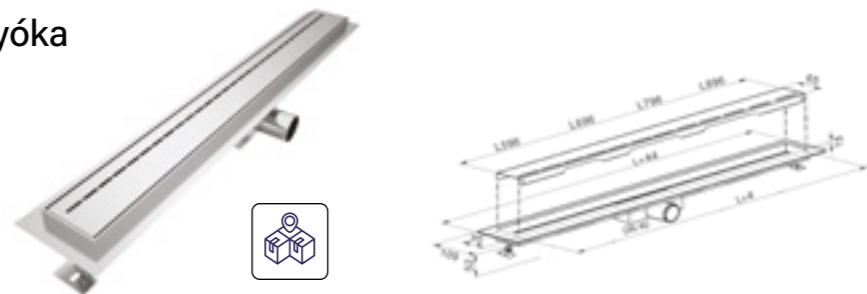

Rozsdamentes acél zuhanyfolyóka

- Rácstal, szögletes
- UH-804946 – rácsméret: 200x200 mm

Rozsdamentes acél zuhanyfolyóka

- Rácstal

UH-804930 – rácshossz: 596 mm
 UH-804931 – rácshossz: 696 mm
 UH-804932 – rácshossz: 796 mm
 UH-804933 – rácshossz: 896 mm