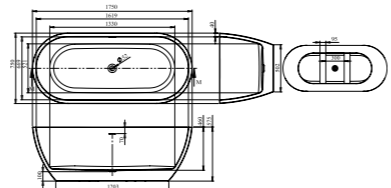

Prestige Romantica akril kád

- 170×75 cm, kád lábbal,
  króm Click-Clack leeresztővel

- ☐ Fehér előlappal – UH-761386
- ☒ Fekete előlappal* – UH-776006

* Csak rendelésre!