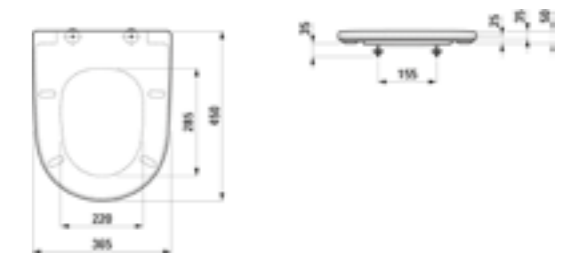

Laufen Fiora mélyöblítésű fali WC

- Rejtett rögzítés
- Fehér – UH-753065

Laufen Fiora WC-ülöke

- Fehér – UH-759289

Laufen Fiora WC-ülöke

- Vékony
- Fehér – UH-753066

Jika Cubito Pure fali WC

- Fehér – UH-252363