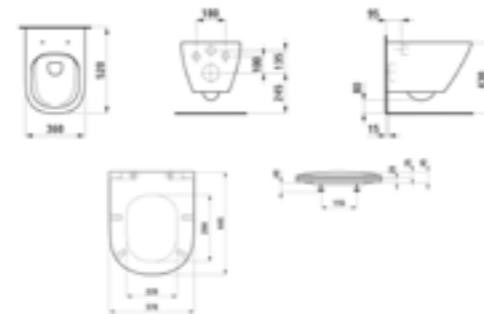

▪ A csomag tartalma: fali WC, Slim WC-ülőke, szerelő szalag

Fehér – UH-670711

Rimless

Laufen Lua Basic fali WC Kombi-Pack

▪ A csomag tartalma: fali WC, Slim WC-ülőke, szerelő szalag

Fehér – UH-670712

Rimless