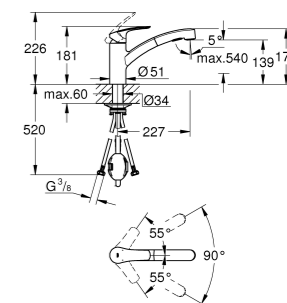

Eurosmart konyhai csaptelep

- Alacsony kifolyó, kihúzhatófejes

■ Króm – UH-603443