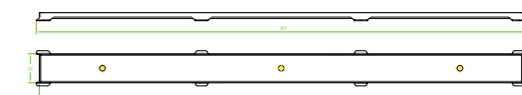

Comfort burkolható zuhanyfolyóka rács

▪ Anyaga: rozsdamentes acél

Cikkszám: UH-529595, 685 mm

Cikkszám: UH-529596, 785 mm

Cikkszám: UH-529597, 885 mm