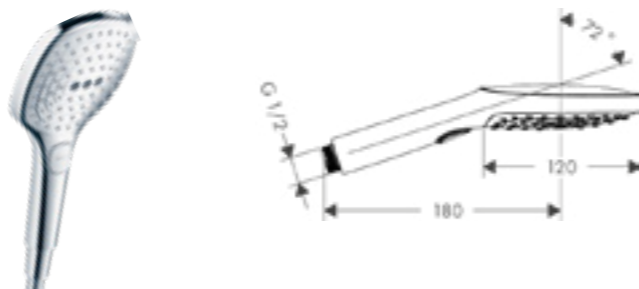

- 65 cm-es zuhanyrúddal
- Króm – UH-194829

Raindance Select E 120 kádszett

- Kézizuhany, 160 cm-es zuhanycsővel
- Króm – UH-195774

Raindance Select 120 kézizuhany

- 3 funkciós zuhanyfej
- Króm – UH-195757